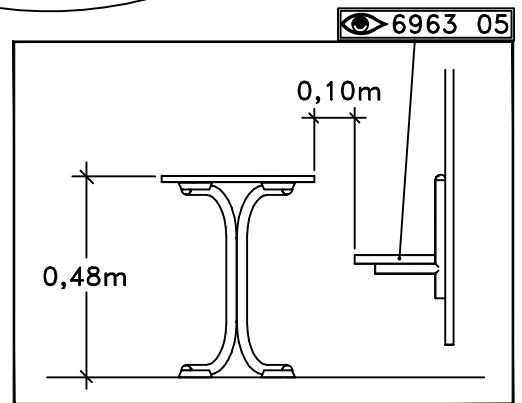

TYPE	HAGS.NO
 (2x) 0,41X0,47m	8009585
 0,38X0,59m	8025934

**HAGS** ANEBY, SWEDEN  
+46(0)380-47300  
www.hags.com

Table  
6964 05  
1(2)

ACJ ToB 2017-10-25 2

3b

HPL DECK

ISO7380-1 M10x50  
(8008456)

Washer 10,5x20x2  
(8050050)