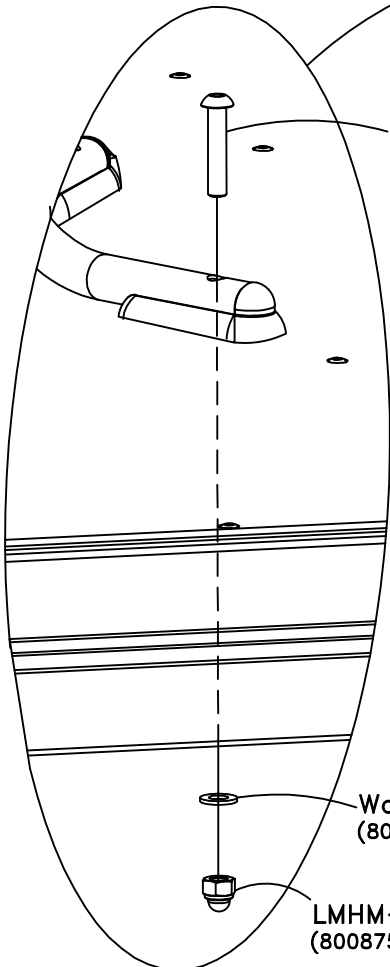

TYPE	HAGS.NO
 (2x) 0,41X0,47m	8009585
 0,38X0,59m	8025934

**HAGS** ANEBY, SWEDEN  
+46(0)380-47300  
www.hags.com

Table  
6964 05  
1(2)

ACJ ToB 2017-10-25 2

3b

HPL DECK

ISO7380-1 M10x50  
(8008456)

Washer 10,5x20x2  
(8050050)