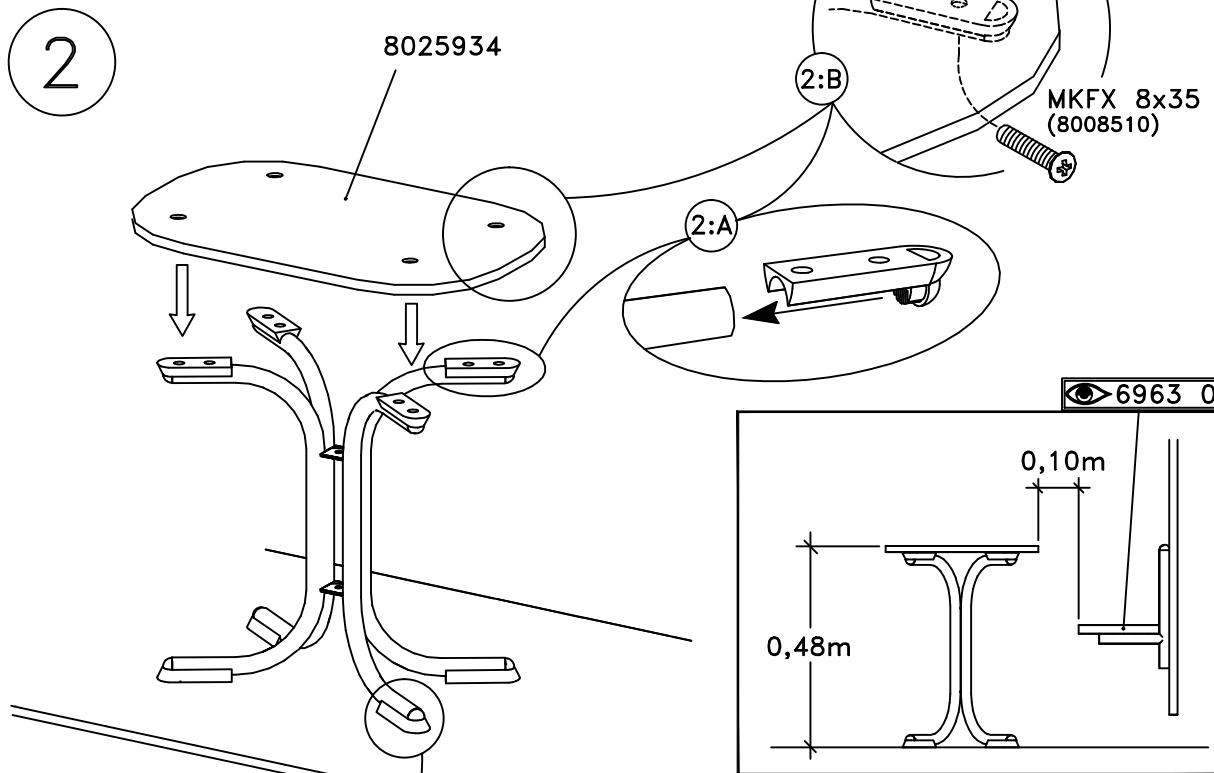

TYPE	HAGS.NO
 (2x) 0,41X0,47m	8009585
 0,38X0,59m	8025934

**HAGS** ANEBY, SWEDEN  
+46(0)380-47300  
www.hags.com

Table  
6964 05  
1(2)

ACJ ToB 2017-10-25 2

3b

HPL DECK

ISO7380-1 M10x50  
(8008456)

Washer 10,5x20x2  
(8050050)