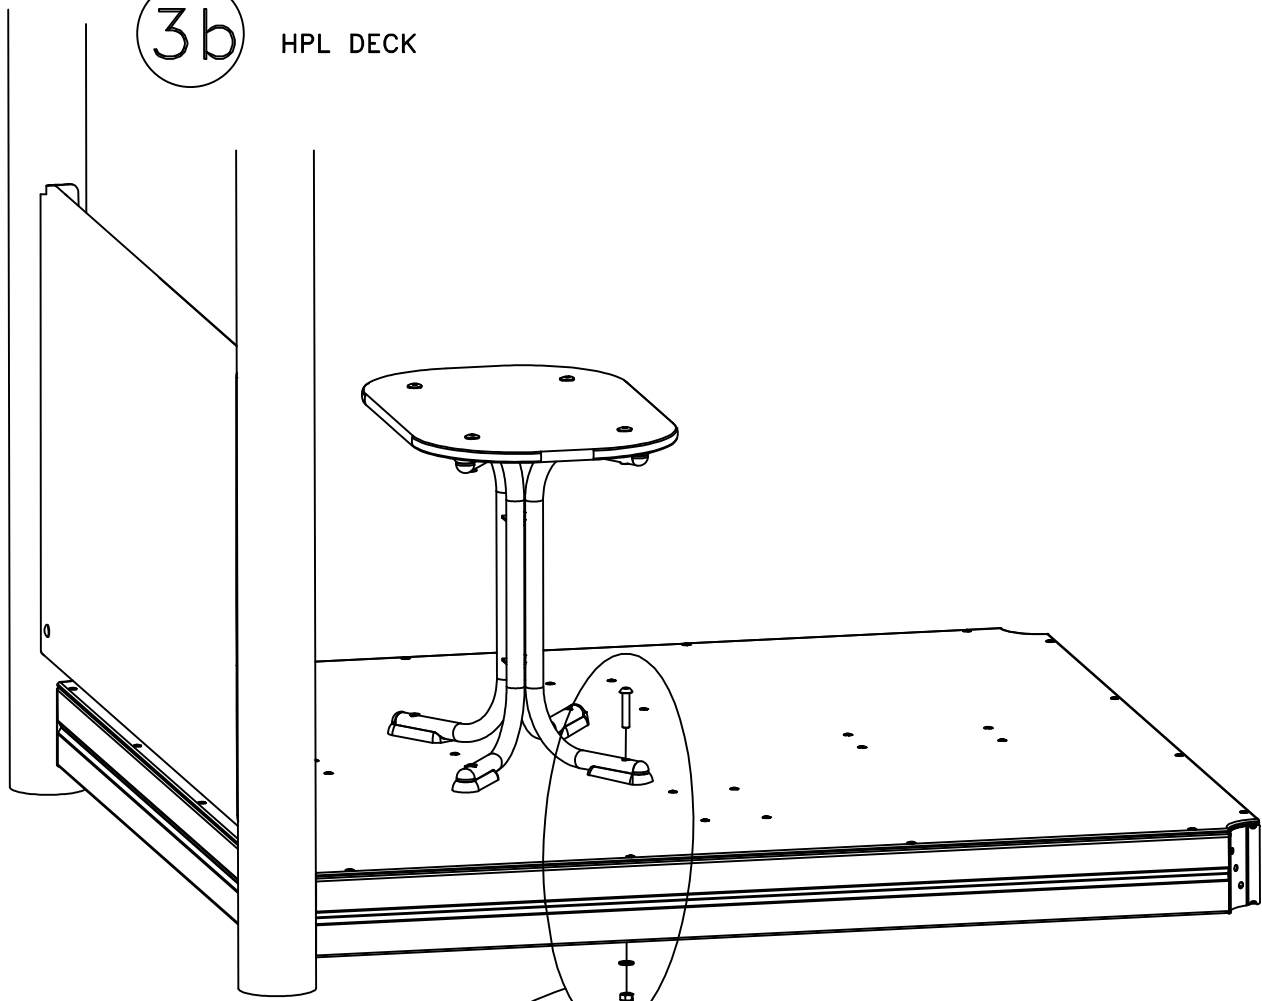

TYPE	HAGS.NO
 (2x) 0,41X0,47m	8009585
 0,38X0,59m	8025934

**HAGS** ANEBY, SWEDEN  
+46(0)380-47300  
www.hags.com

Table  
6964 05  
1(2)

ACJ ToB 2017-10-25 2

3b

HPL DECK

ISO7380-1 M10x50  
(8008456)

Washer 10,5x20x2  
(8050050)