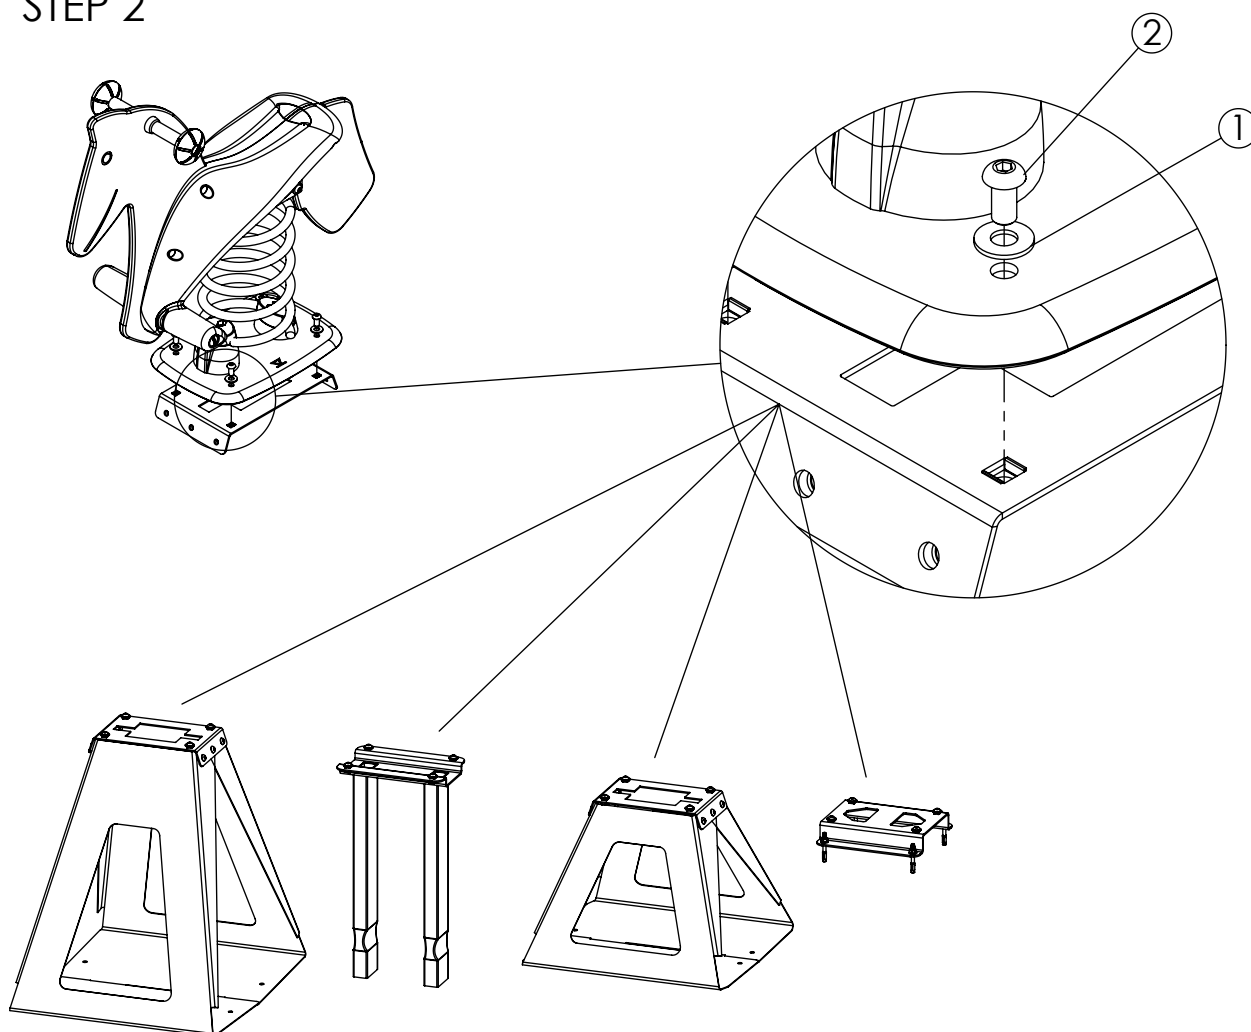

MASW52238

1 (2)

STEP 1

STEP 2

HAGS ANEBY, SWEDEN
+46(0)380-47300
www.hags.com

Rocking equipment
MASW52238
2 (2)

NR.	Description MA	Item Number	Qty
1	Ø11x24x2 mm	8008850 (326018)	10
2	MK6S M10x20 mm	8008451 (302506)	10