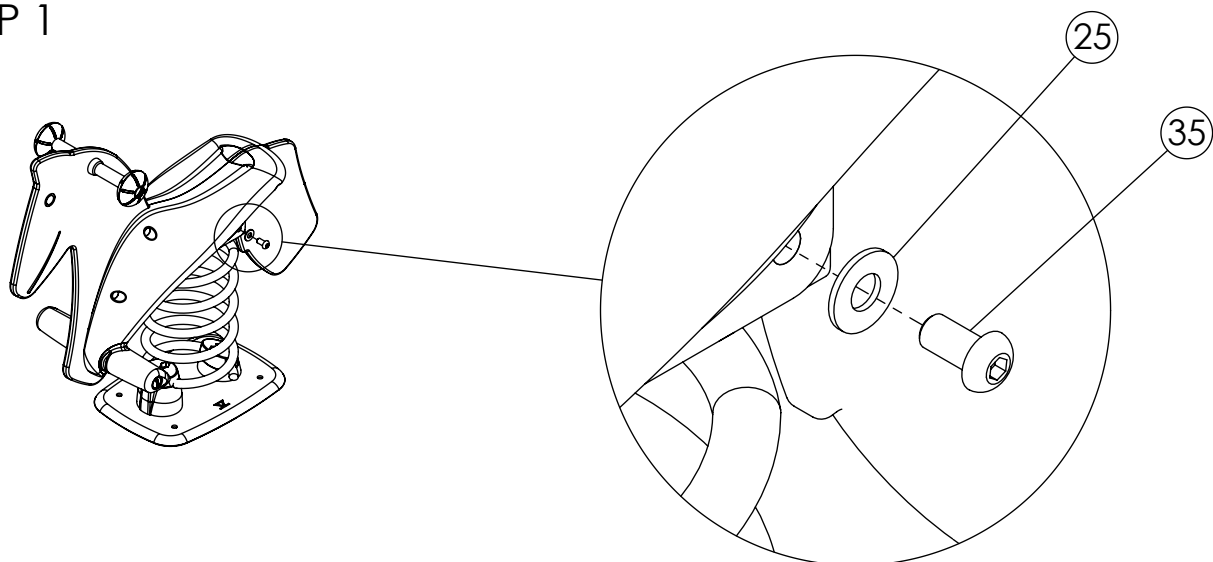

MASW52238

1 (2)

STEP 1

STEP 2

HAGS ANEBY, SWEDEN
+46(0)380-47300
www.hags.com

Rocking equipment
MASW52238
2 (2)

NR.	Description MA	Item Number	Qty
1	Ø11x24x2 mm	8008850 (326018)	10
2	MK6S M10x20 mm	8008451 (302506)	10