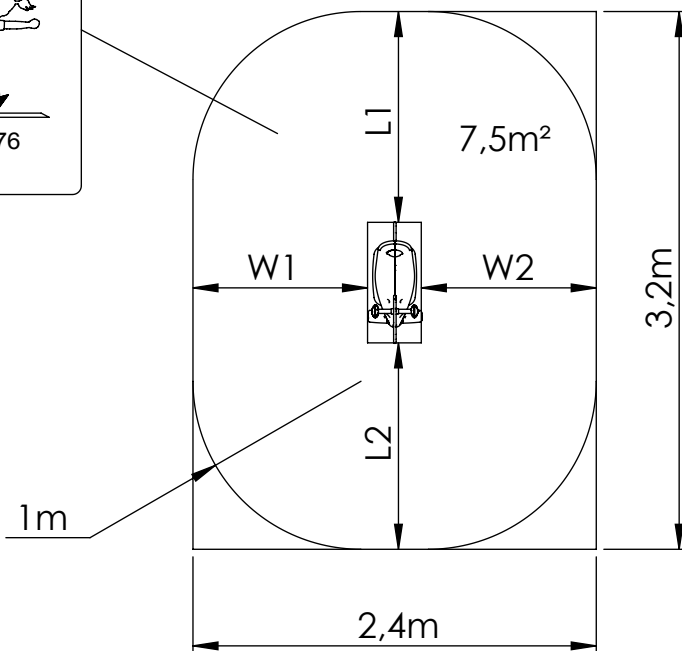

BM

CC

S

OM

MASW33353

MASW35309

MASW32922

MASW34398

0,0

-0,03

-0,42

-0,60

-0,7

1h

Varje vecka
Every week
Jede woche
Chaque semaine

Varje säsong
Every season
Jedes Jahr
Chaque saison