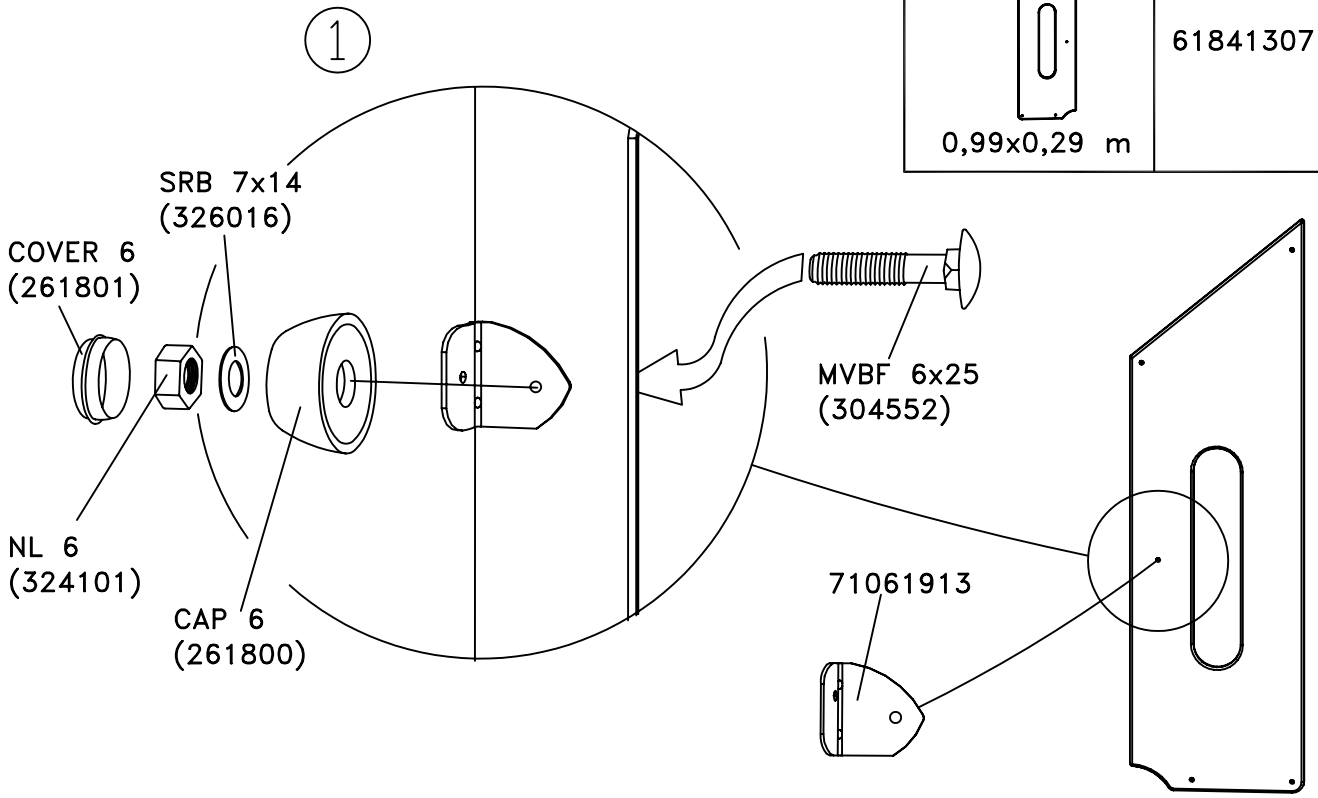

TYPE	ART.NO
 0,99x0,29 m	61841307

3

<b>HAGS</b>		ANEBY, SWEDEN	
		+46(0)380-47300	
		www.hags.com	
6413 07			
(1)			
	MN		ACJ 2006-02-13 0

4

MVBF 6x35(2x)  
(304554)

CAP 6  
(261800)

NL 6  
(324101)

SRB 7x14  
(326016)