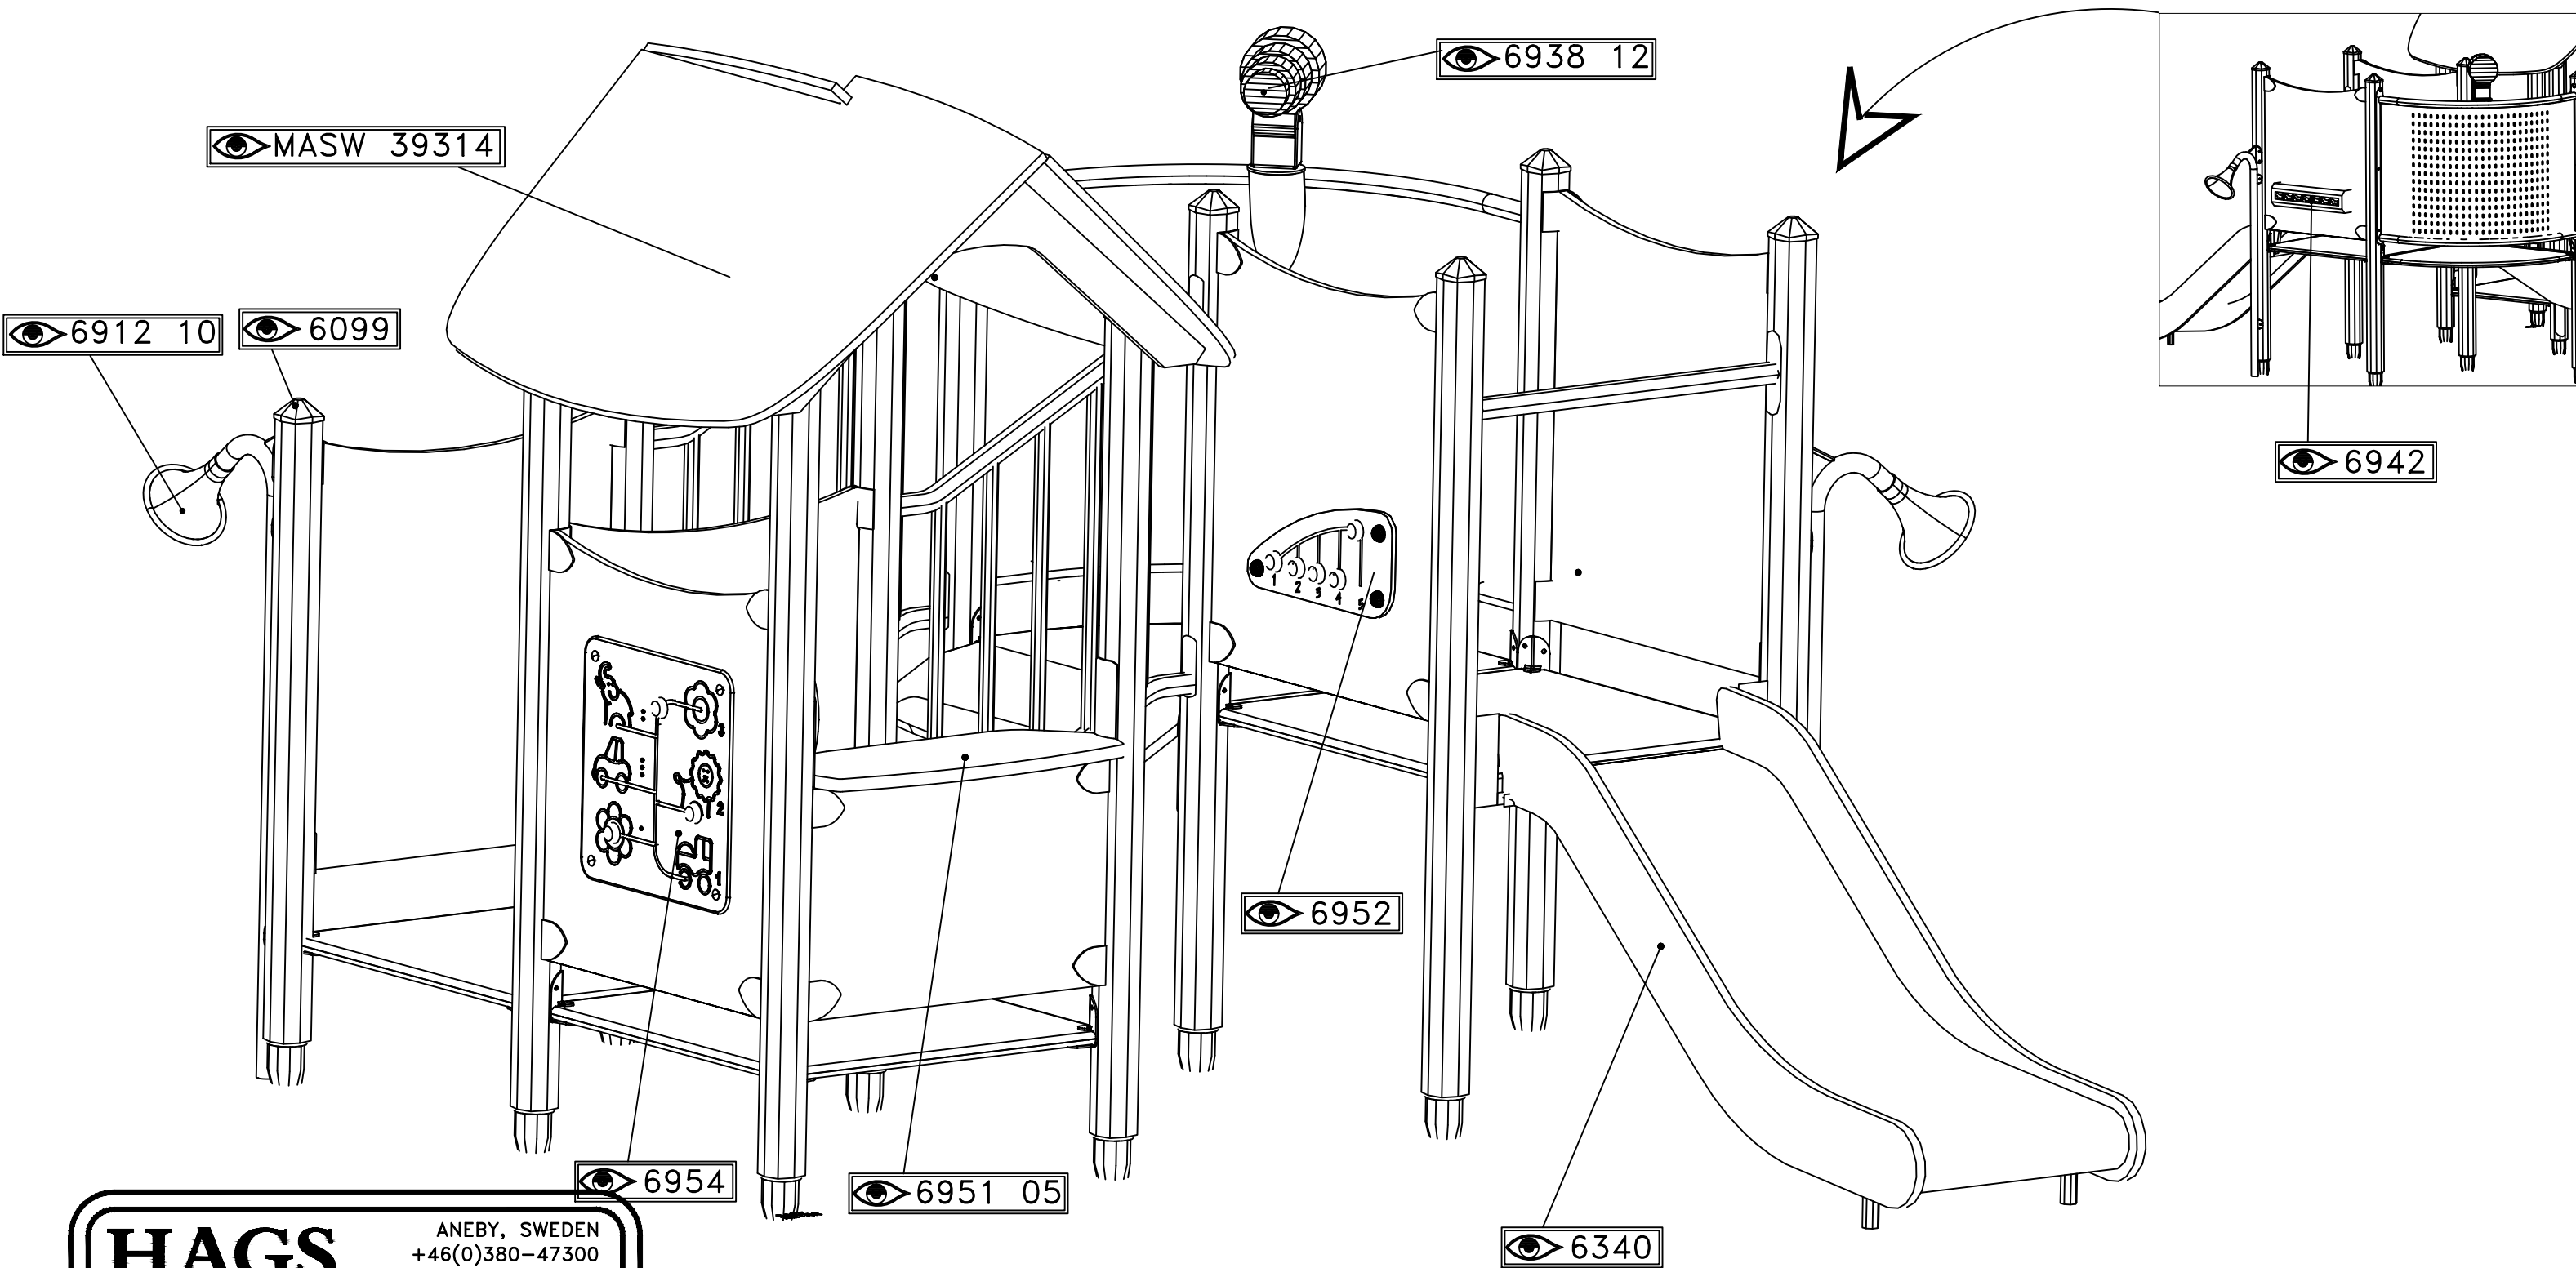

STEP 3

HAGS ANEBY, SWEDEN
+46(0)380-47300
www.hags.com

UniMini Bexy
MASW40484
3/3

EF LN 2021-11-25 6