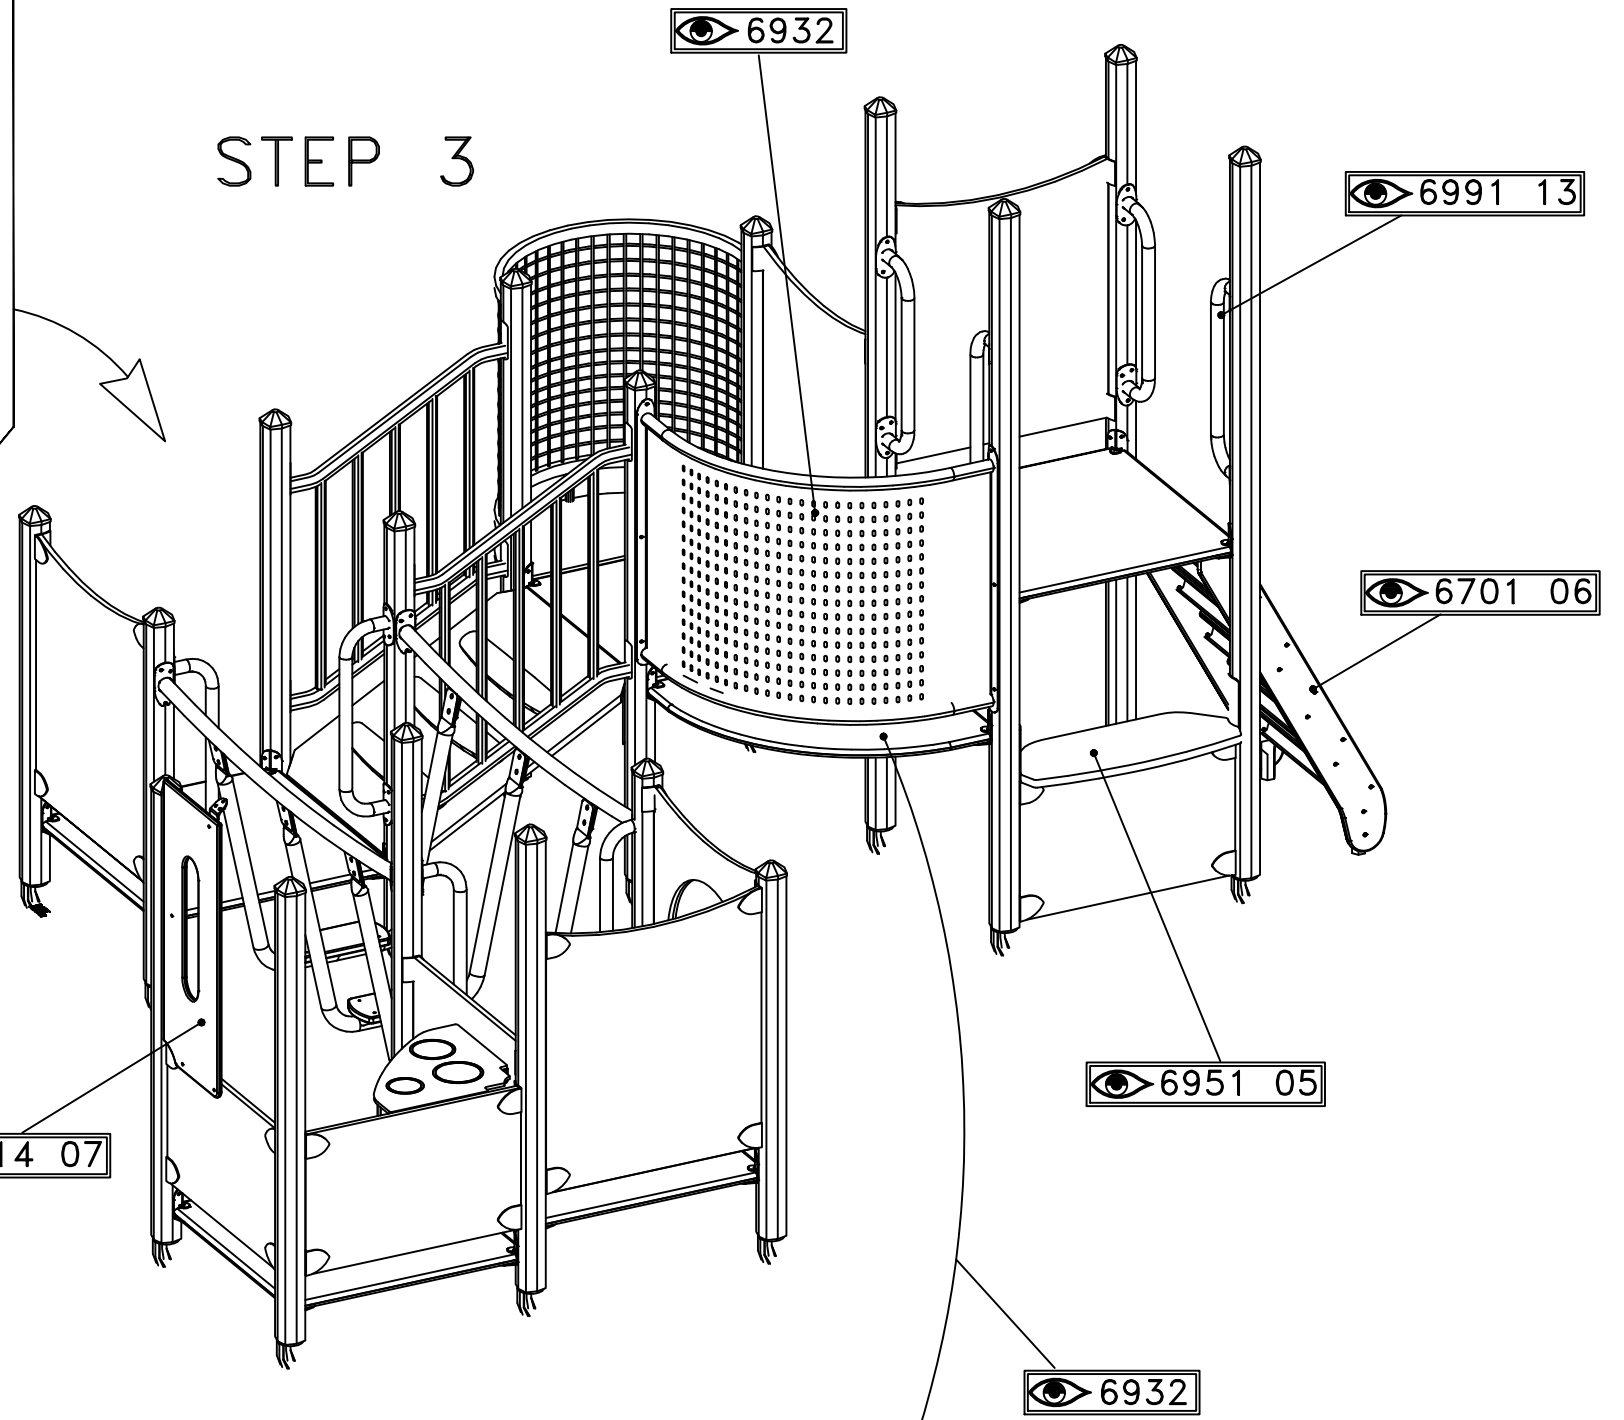

STEP 3

+0,595

HAGS ANEBY, SWEDEN
+46(0)380-47300
www.hags.com

UniMini Rendir
MASW40532
3/4

EF LN 2021-02-05 3