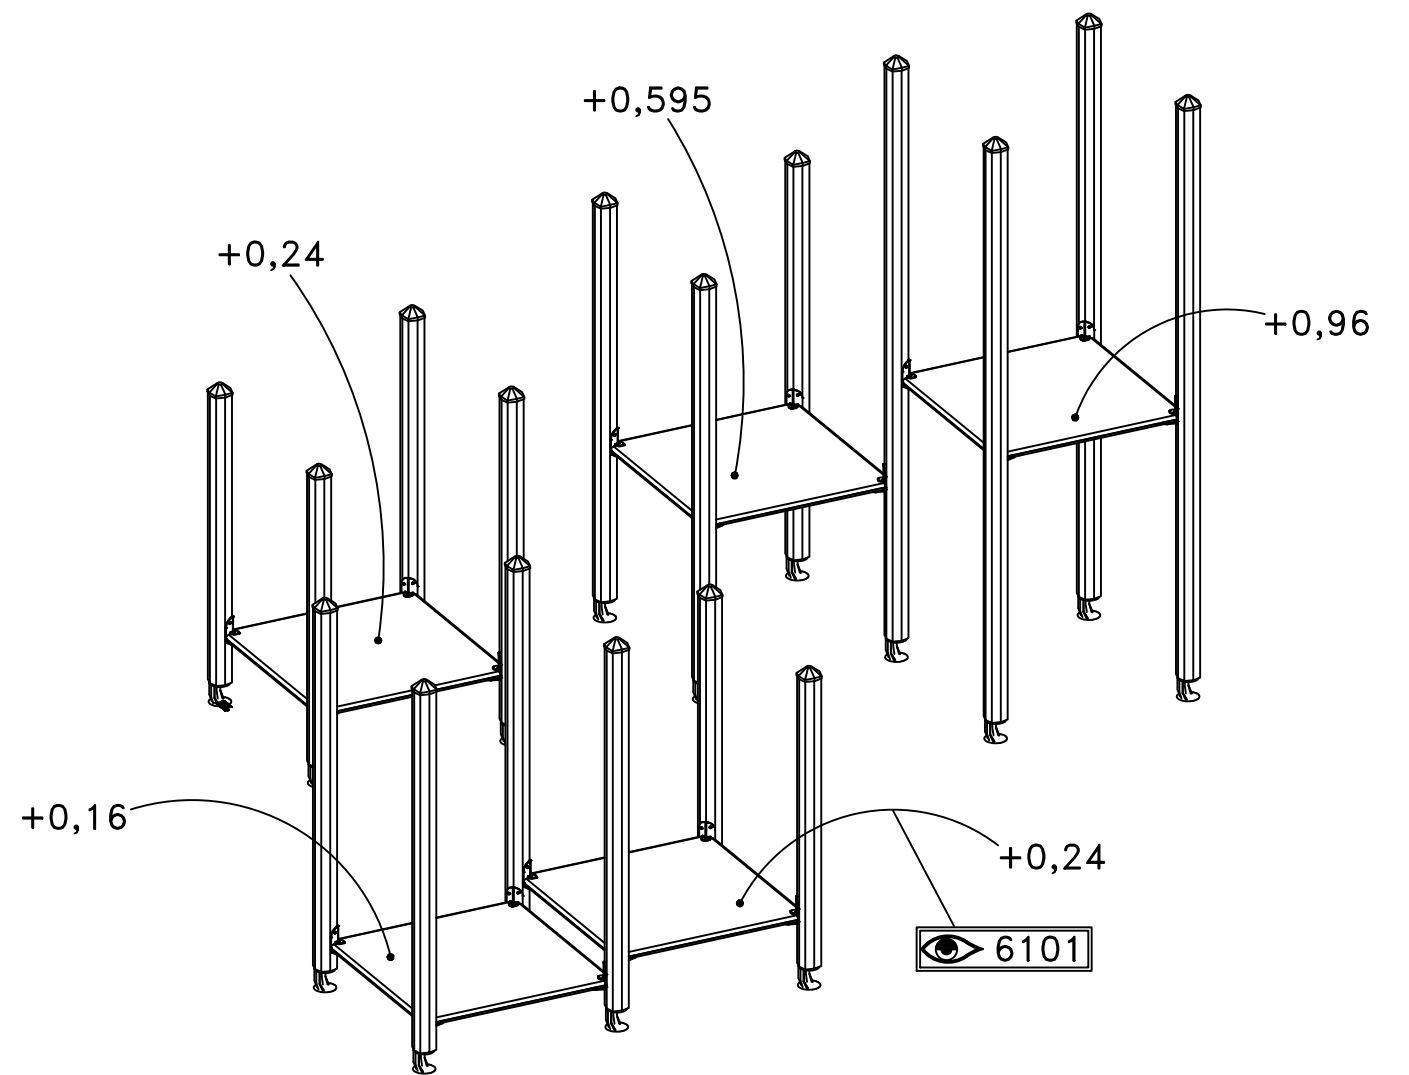

1:100
1,0m 5,0m

HAGS ANEBY, SWEDEN
+46(0)380-47300
www.hags.com

UniMini Rendir
MASW40532
1/4

EF LN 2021-02-05 3

35 h

Varje vecka
Every week
Jede woche
Chaque semaine

Varje säsong
Every season
Jedes Jahr
Chaque saison

STEP 1