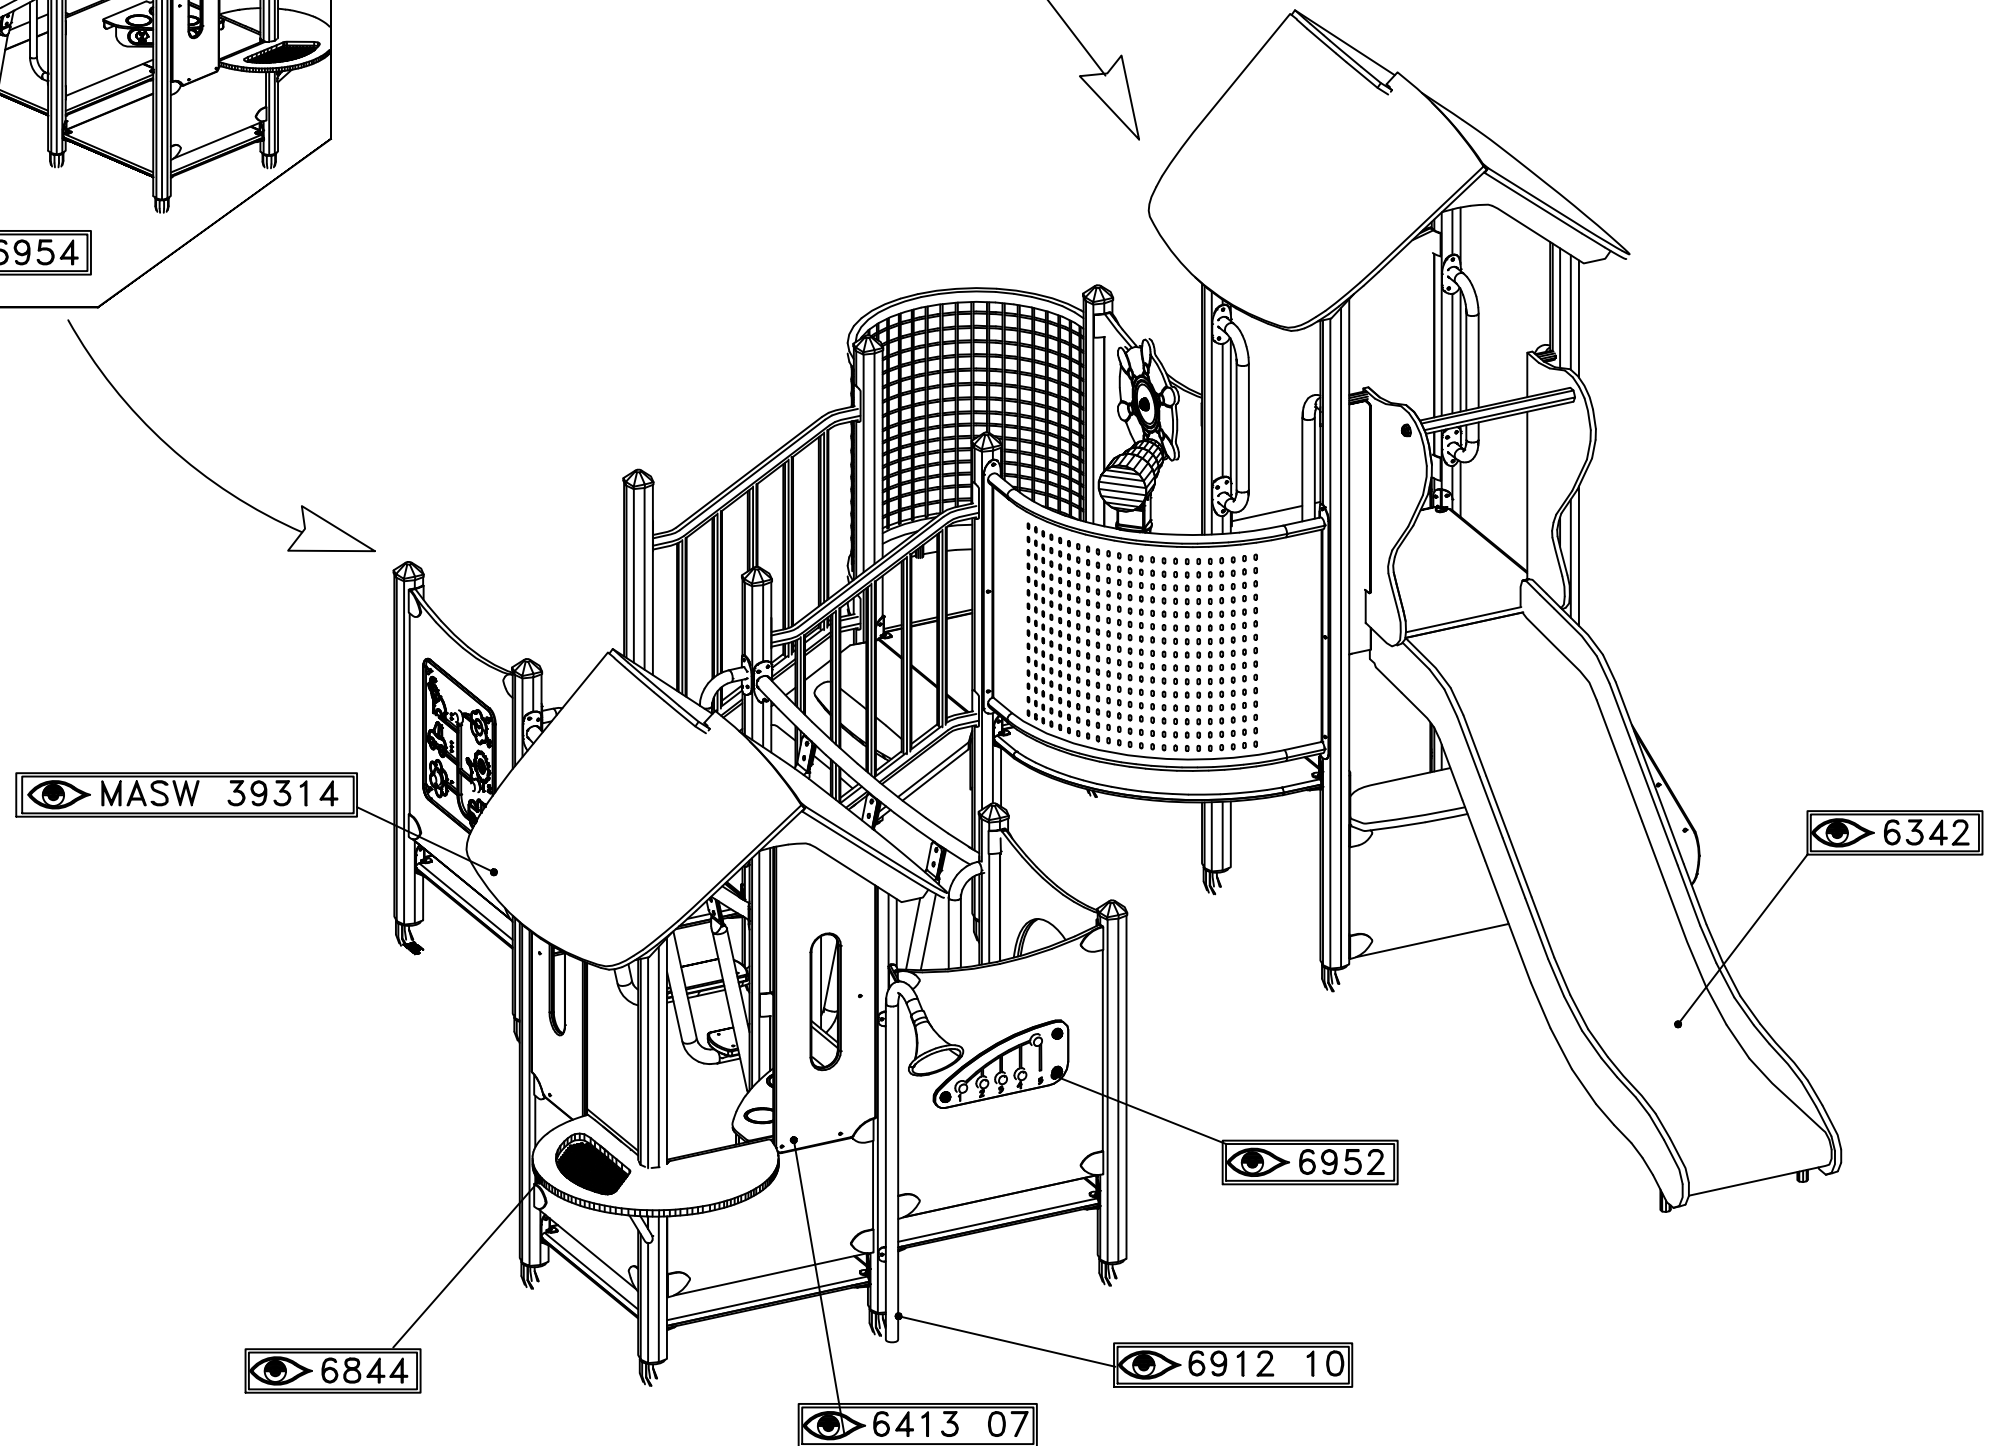

UniMini Rendir
 MASW40532
 3/4

EF LN 2021-02-05 3

STEP 4

HAGS ANEBY, SWEDEN
+46(0)380-47300
www.hags.com

UniMini Rendir
MASW40532
4/4

EF LN 2021-02-05 3