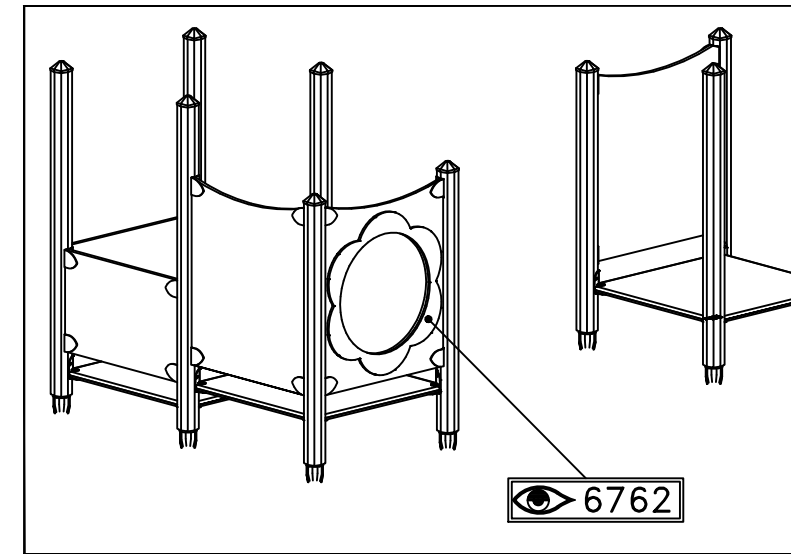

STEP 2

HAGS ANEBY, SWEDEN
+46(0)380-47300
www.hags.com

UniMini Rendir
MASW40532
2/4

EF LN 2021-02-05 3