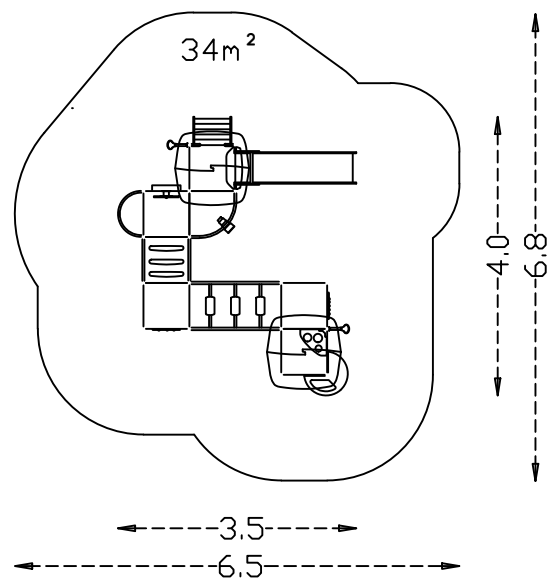

1:100
1,0m 5,0m

HAGS ANEBY, SWEDEN
+46(0)380-47300
www.hags.com

UniMini Rendir
MASW40532
1/4

EF LN 2021-02-05 3

35 h

Varje vecka
Every week
Jede woche
Chaque semaine

Varje säsong
Every season
Jedes Jahr
Chaque saison