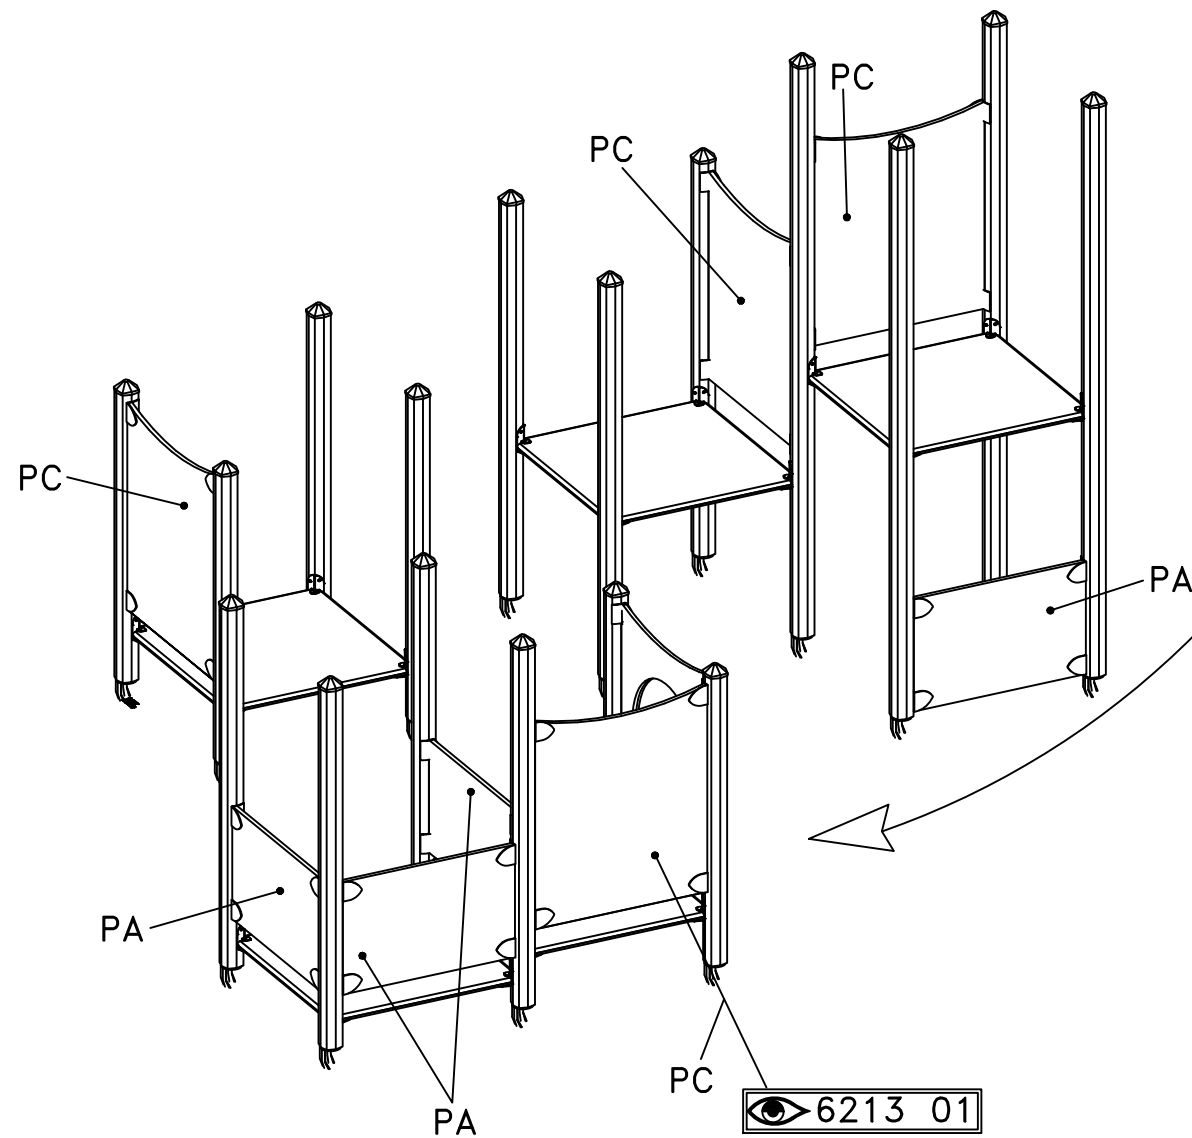

STEP 2

HAGS ANEBY, SWEDEN
+46(0)380-47300
www.hags.com

UniMini Rendir
MASW40532
2/4

EF LN 2021-02-05 3