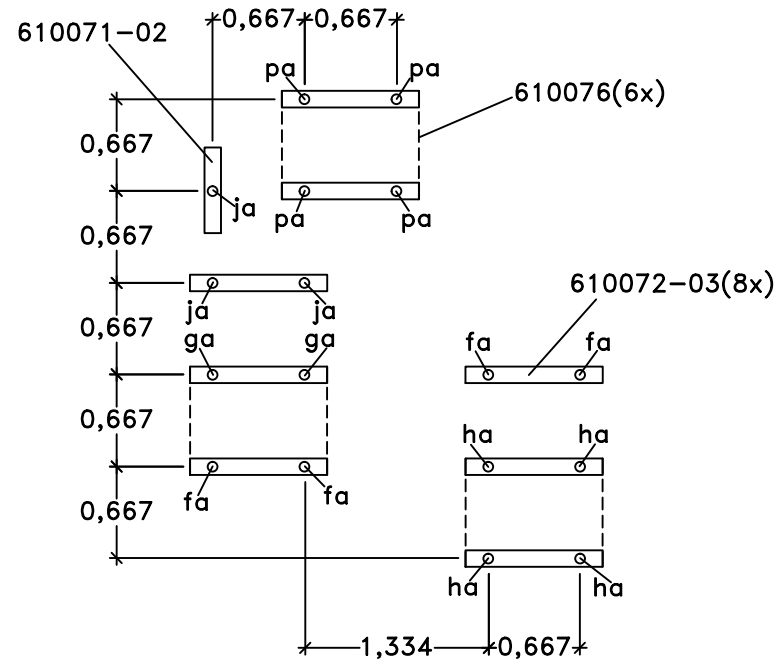

1:100
1,0m 5,0m

HAGS ANEBY, SWEDEN
+46(0)380-47300
www.hags.com

UniMini Rendir
MASW40532
1/4

EF LN 2021-02-05 3

35 h

Varje vecka
Every week
Jede woche
Chaque semaine

Varje säsong
Every season
Jedes Jahr
Chaque saison