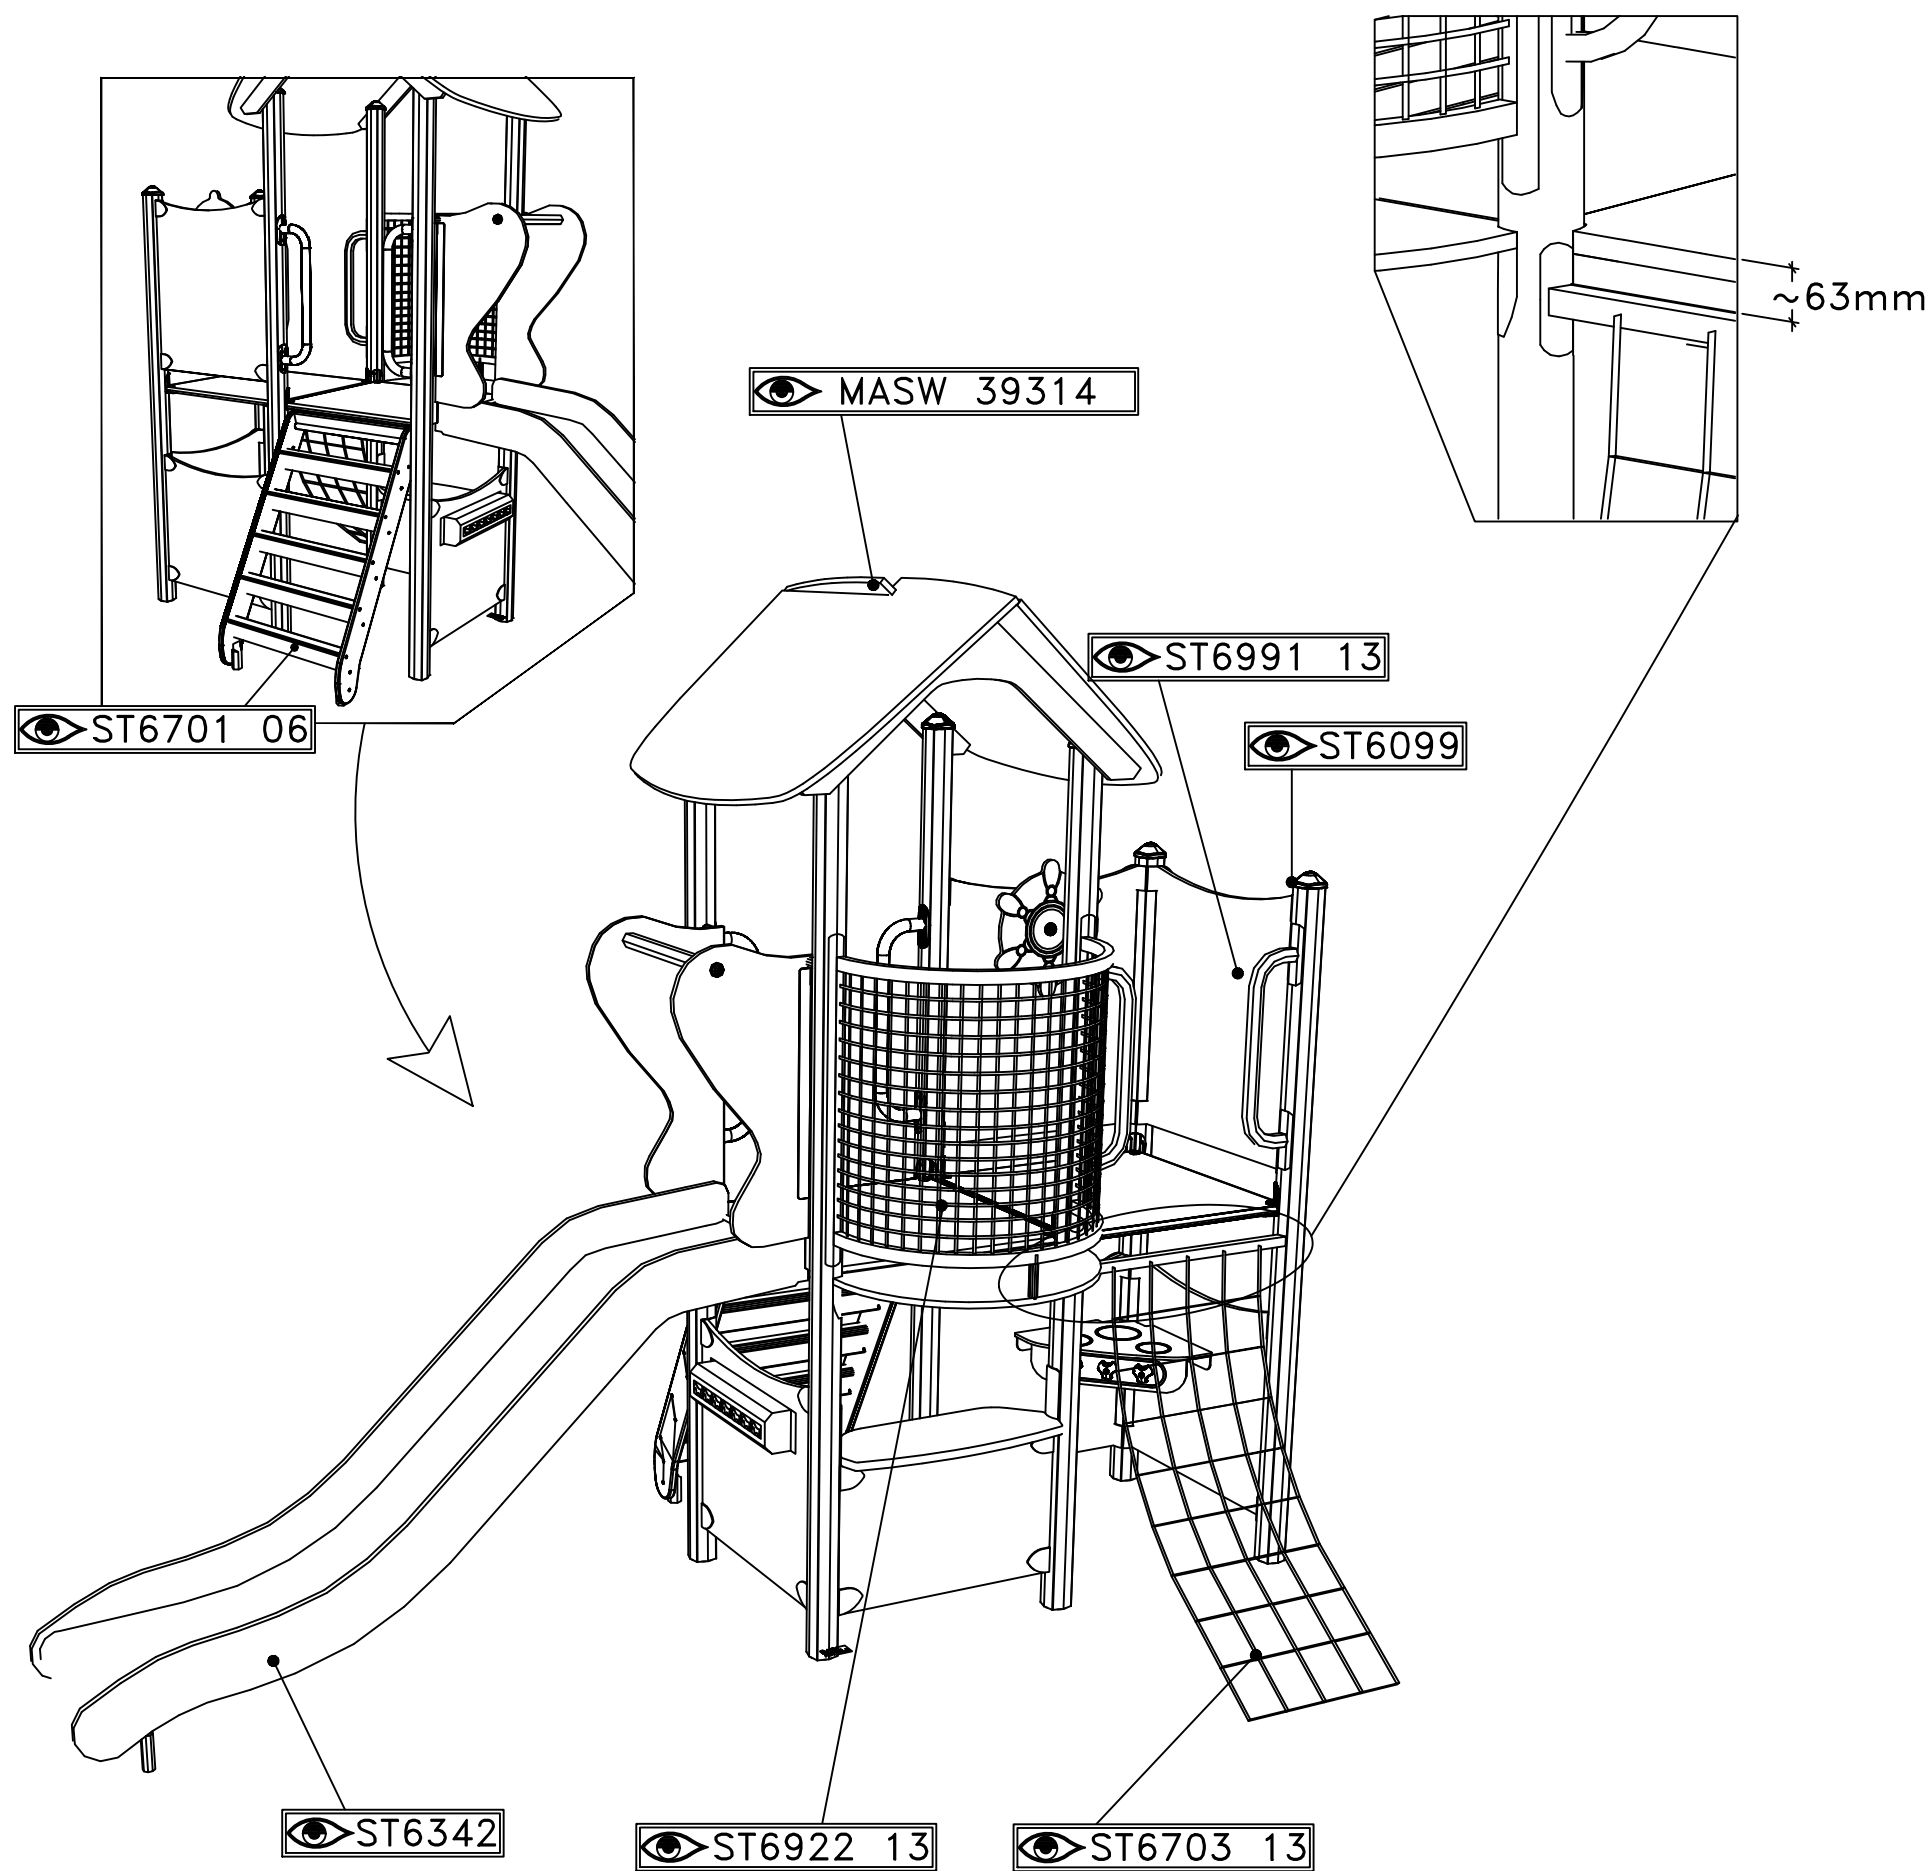

STEP 2

HAGS ANEBY, SWEDEN
+46(0)380-47300
www.hags.com

UniMini Hally ST
MASW40482
2/2

EF - 2017-02-08 1+