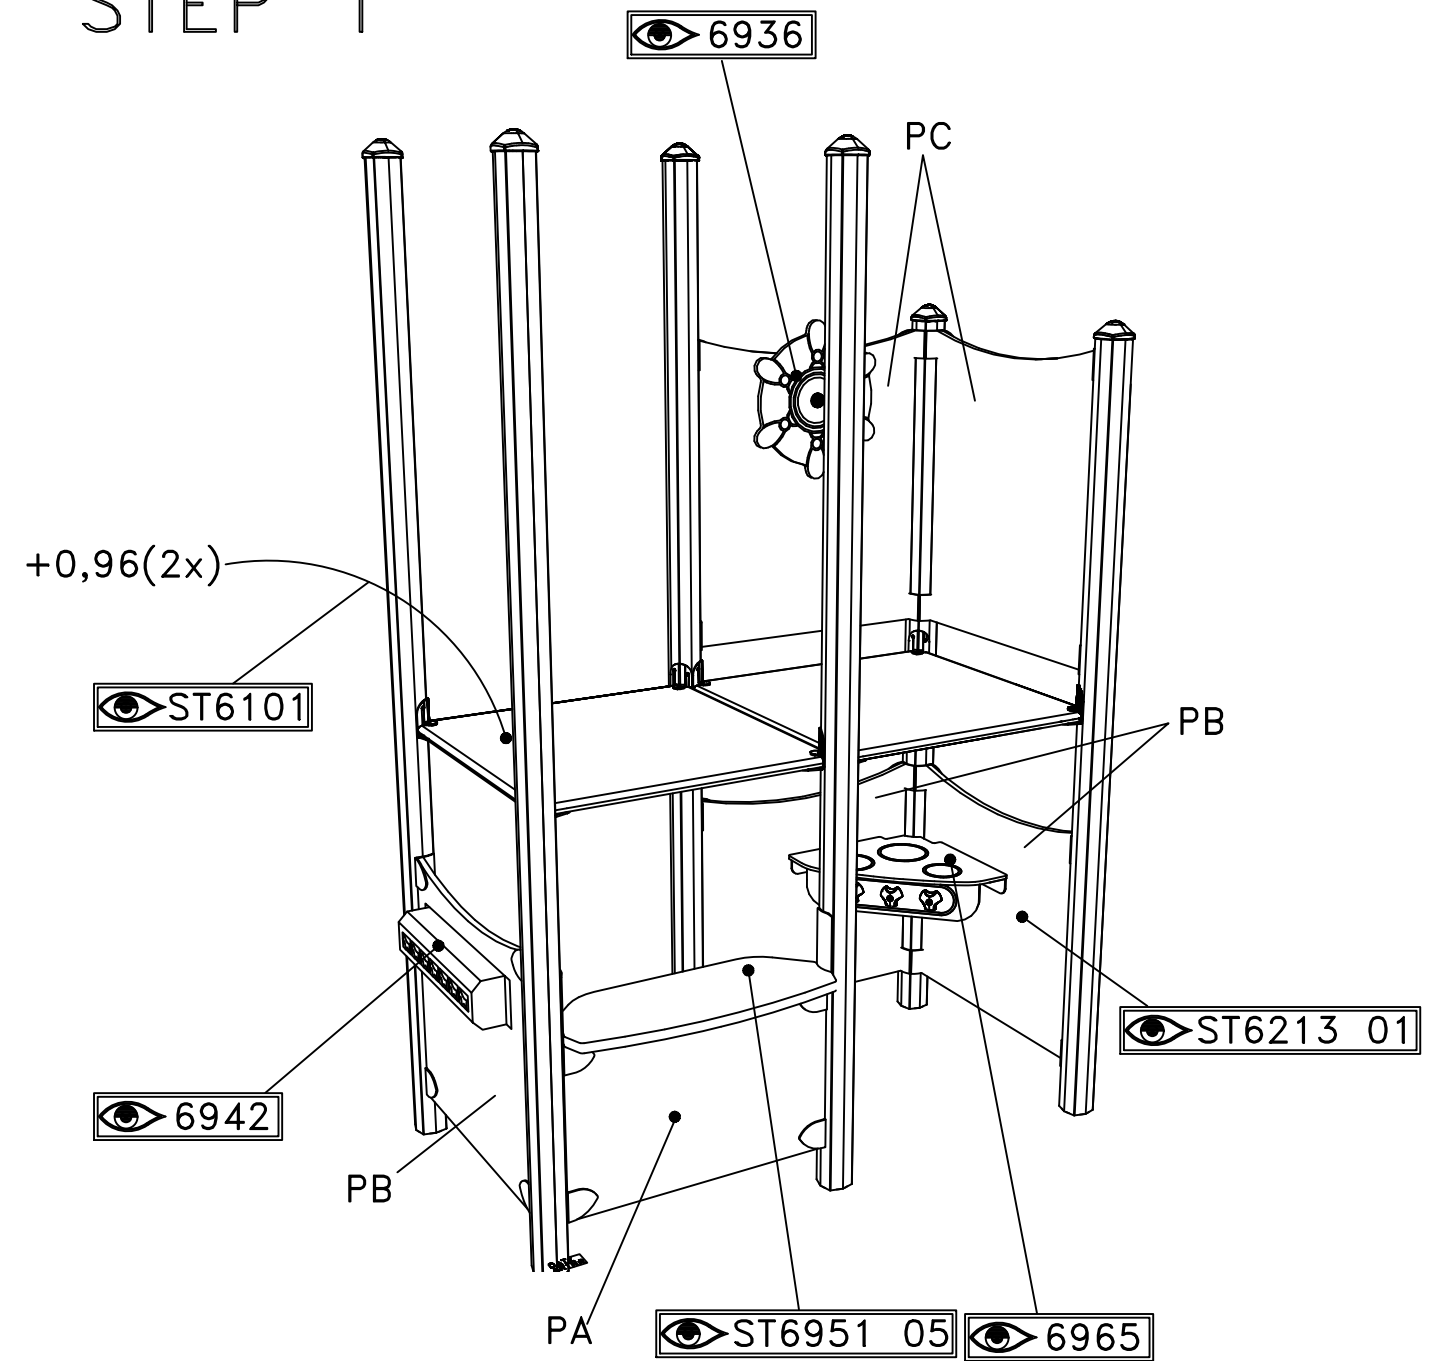

15h

Varje vecka
Every week
Jede woche
Chaque semaine

Varje säsong
Every season
Jedes Jahr
Chaque saison

STEP 1

HAGS ANEBY, SWEDEN
+46(0)380-47300
www.hags.com

UniMini Hally ST
MASW40482
1/2

EF - 2017-02-08 1+