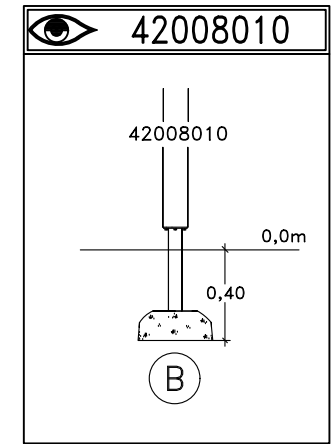

HAGS ANEBY, SWEDEN
+46(0)380-47300
www.hags.com

UniPlay Iktaz
MASW65008
2/9

LN JN 2018-02-14 0