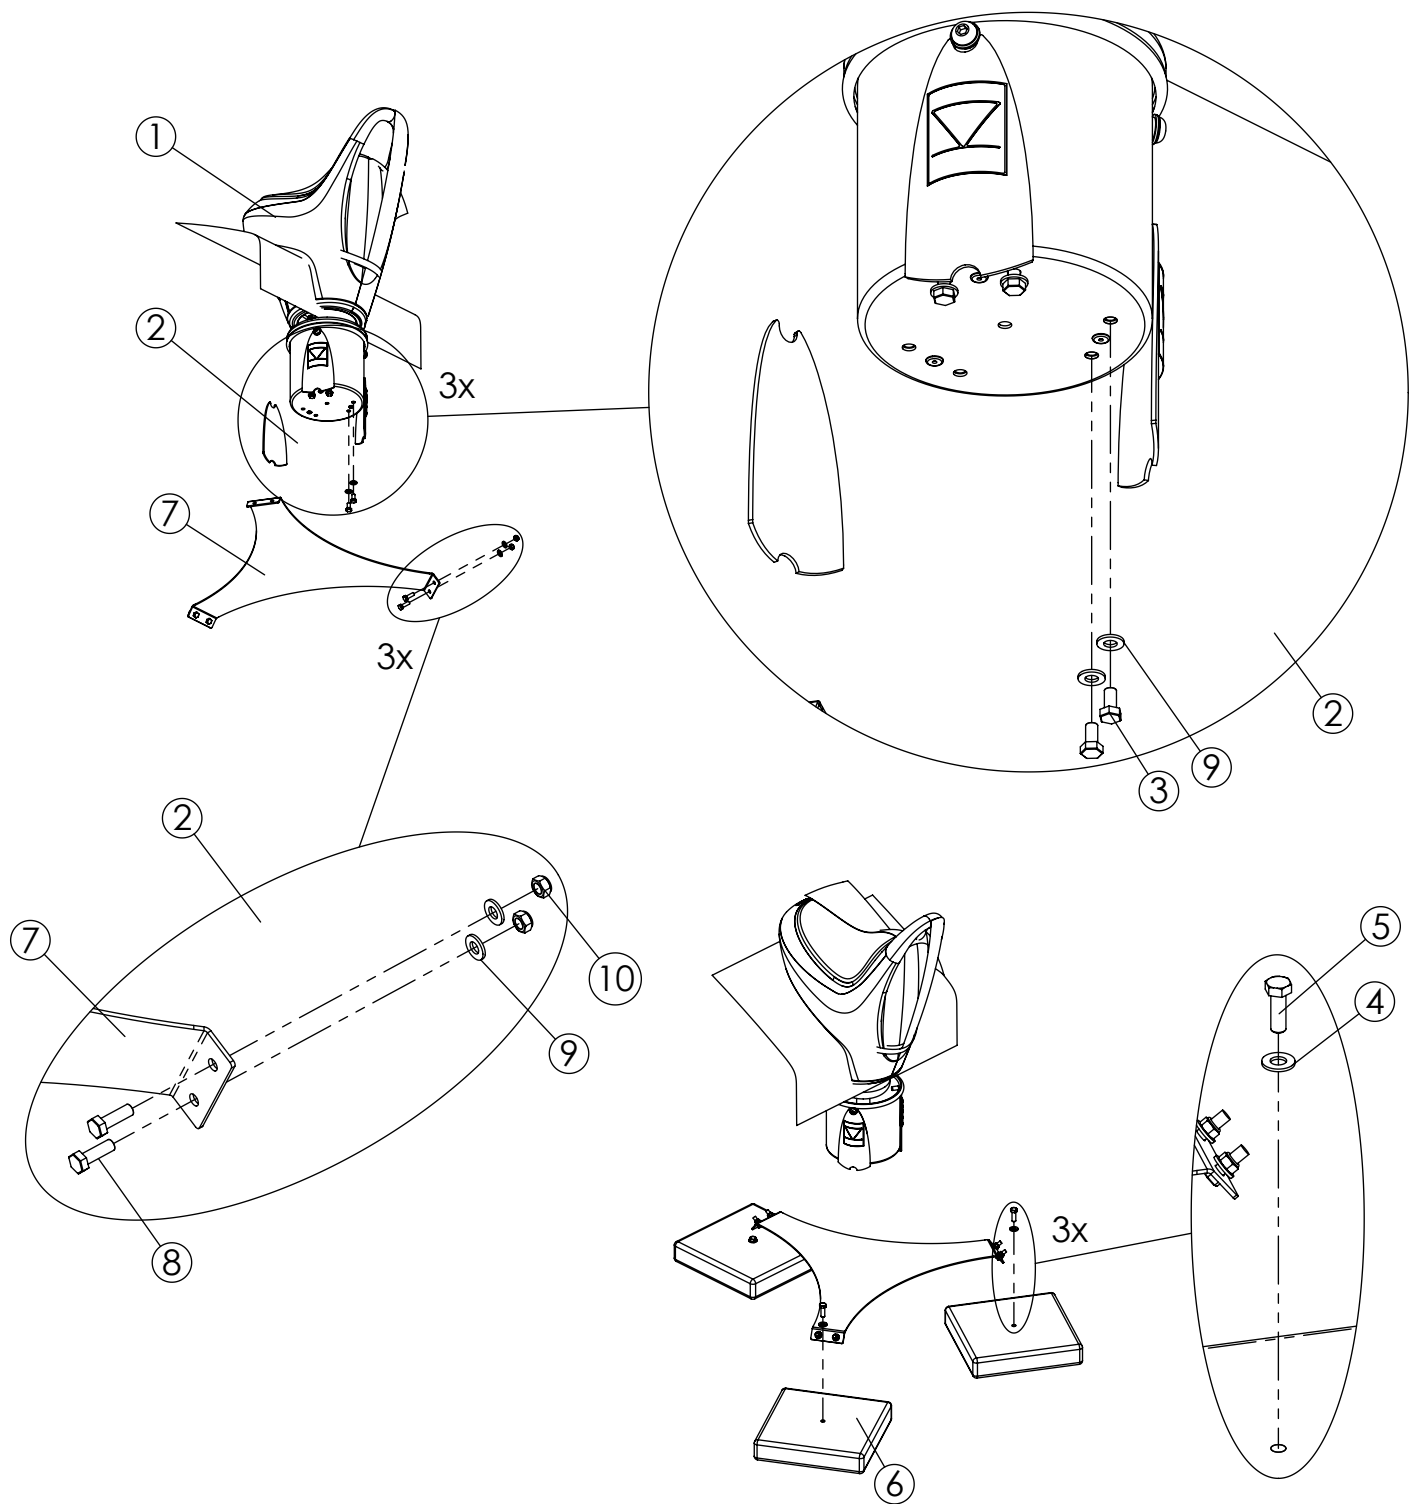

1,25h

Varje vecka  
Every week  
Jede woche  
Chaque semaine

Varje säsong  
Every season  
Jedes Jahr  
Chaque saison

5-12

Description MA	Item Number	Qty
780x500 mm	12104110-01	1
707x520 mm	12104111-01	3
300x300x60 mm	145001	3
M6S M8x16 mm	302154	6
Ø11x22x2 mm	8008839 (326007)	3
M6S M10x30 mm	8008373 (302208)	3
700x700x27 mm	12104113	1
M6S M8x25 mm	302158	6
Ø9x18x2 mm	8008849 (326017)	12
Lock Nut M8	8008795 (324102)	6

**HAGS** ANEBY, SWEDEN  
+46(0)380-47300  
www.hags.com

**Bronco**  
**121 041**  
**1 ( 2 )**

🏠 NN 🔍 👁️ LK 2019-10-21 6

NR.	Description MA	Item Number	Qty
1	780x500 mm	12104110-01	1
2	707x520 mm	12104111-01	3
3	M6S M8x16 mm	302154	6
4	Ø11x22x2 mm	8008839 (326007)	3
5	M6S M10x30 mm	8008373 (302208)	3
6	300x300x60 mm	145001	3
7	700x700x27 mm	12104113	1
8	M6S M8x25 mm	302158	6
9	Ø9x18x2 mm	8008849 (326017)	12
10	Lock Nut M8	8008795 (324102)	6