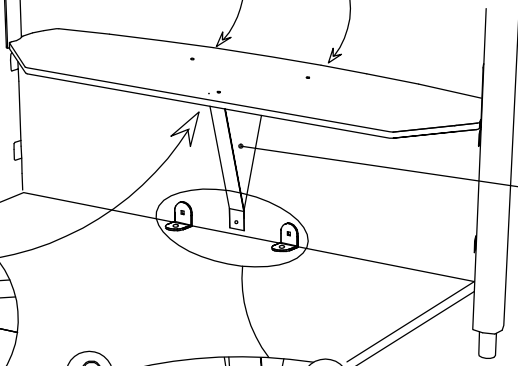

61063313

HAGS ANEBY, SWEDEN
+46(0)380-47300
www.hags.com

Shop Counter
ST 6952 01
1(1)

JS NN 2011-04-14 1

TYPE	HAGS.NO
 0,36x1,27m	8025735
 0,15x0,34x0,39m	610633 61063313
 0,38x1,26m	618251-01 61895101 61895104