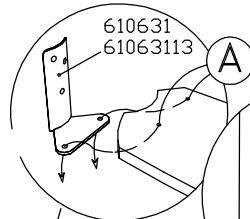

MGLP-R8-E
(327040)

1

MGLP-R8-E
(327040)

8025735

618251-01
61895101
61895104

A	DISTANCE (261802)	SRB 7x14 (326016)	COVER 6 (261801)
	MVBF 6x30 (304553)	CAP 6 (261800)	Lock Nut M6 (324101)
B	DISTANCE (261802)	SRB 7x14 (326016)	COVER 6 (261801)
	MVBF 6x35 (304554)	CAP 6 (261800)	NL 6 (324101)
C		SRB 7x14 (326016)	COVER 6 (261801)
	MVBF 6x20 (304551)	CAP 6 (261800)	NL 6 (324101)

086941
08694113

2

086941
08694113

61063313

HAGS ANEBY, SWEDEN
+46(0)380-47300
www.hags.com

Shop Counter
ST 6952 01
1(1)

JS NN 2011-04-14 1

TYPE	HAGS.NO
 0,36x1,27m	8025735
 0,15x0,34x0,39m	610633 61063313
 0,38x1,26m	618251-01 61895101 61895104