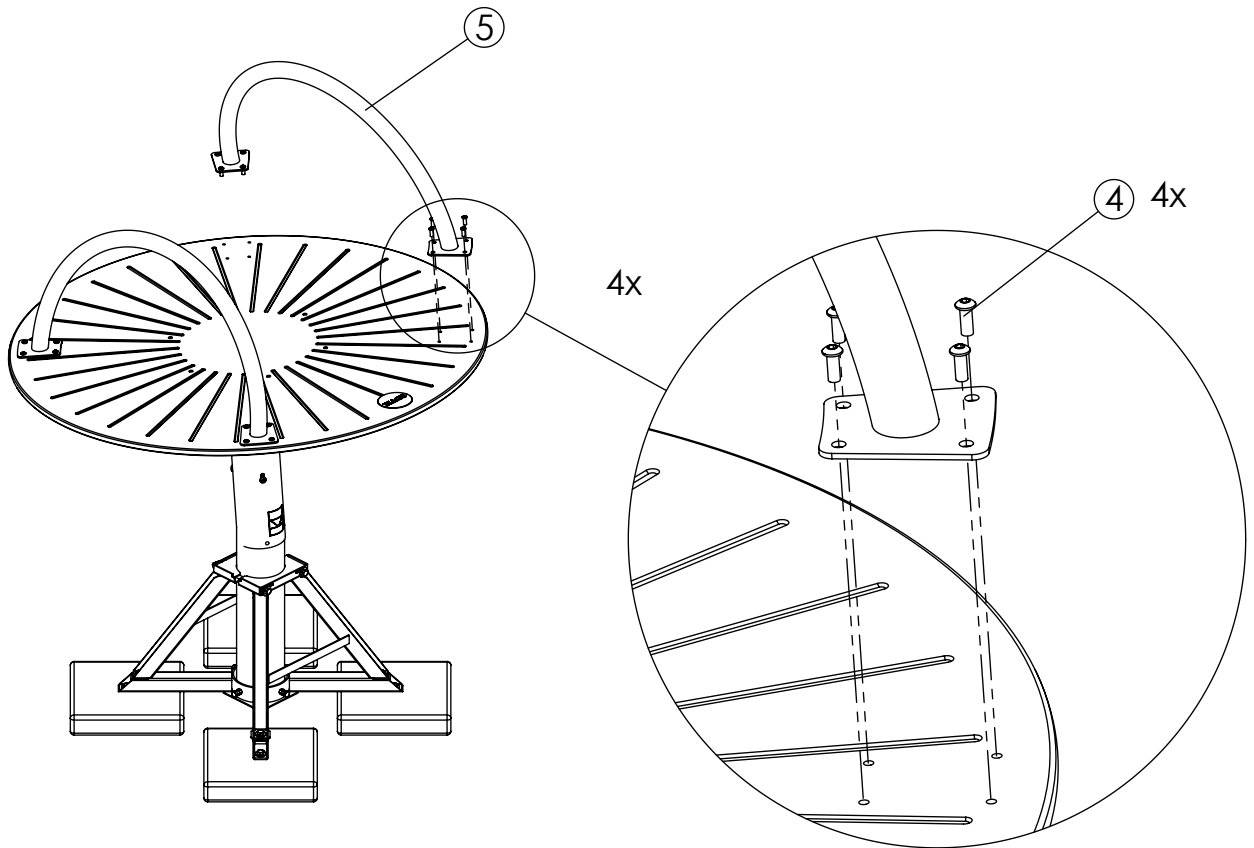

NR.	Description MA	Item Number	QTY
1	Ø450x 1000 mm	15117112	1
2	K6S M10x20 mm	302506	6
3	Ø1300x17,7 mm	728427	1
4	MK6S M8x20 mm	302877	16
5	980x430x171 mm	715400	2

HAGS		ANEBY, SWEDEN +46(0)380-47300 www.hags.com	
Roty			
151 171			
3 (3)			
	NN		PK
		2022-03-04	3