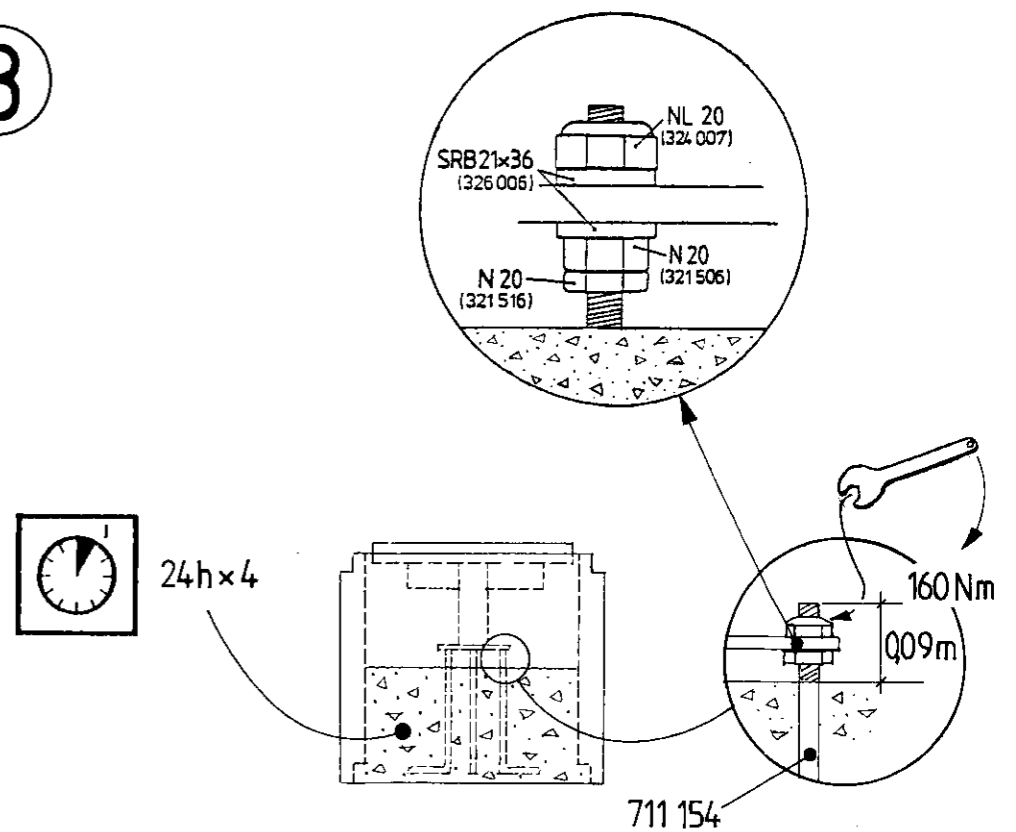

1

150 508

0,51-0,54 m

2

(3x)
20x350
(711154)

K 25

0,32 m

0,2 m³

3

24h x 4

160 Nm

711 154

- 3,0
- Varje vecka
Every week
Jede woche
Chaque semaine
- Varje säsong
Every season
Jedes Jahr
Chaque saison
- 3-9

1:100

4

(307 261)
MF6S 12x50