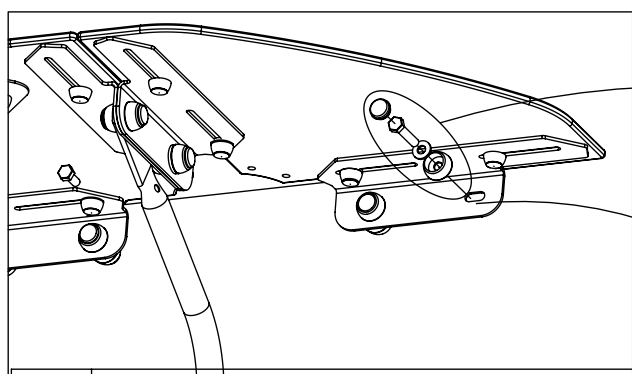

HAGS ANEBY, SWEDEN
+46(0)380-47300
www.hags.com

Cooker w. side table
MASW46128
2 (5)

3

NR.	Description MA	Item Number	Qty
1	M6M -8 M6 ISO 7042	8042808	2
2	M6M -8 M8 ISO 7042	8042809	3
20	Cap 6 Ø6,5x21 mm	8005951 (261800)	4
21	Ø6,4x14x1,5 mm	8008848	4
22	M6M -8 M6 ISO 7042	8042808	4
23	Cover M6, Ø15x10mm	8005952 (261801)	4
24	Cover plate	8055791	1
25	MVBF M6x20	8039270	4
26	DISTANCE 6 Ø7x27x2,5	8005953	4

<h1>HAGS</h1> <p>Cooker w. side table MASW46128 3 (5)</p>	ANEBY, SWEDEN +46(0)380- 47300 www.hags.com
	Tekniska JN 2017-03-28 1

4 Wood

4 HPL

4 Steel

NR.	Description MA	Item Number	Qty
1.14	M6M -8 M6 ISO 7042	8042808	2
1.15	M6M -8 M8 ISO 7042	8042809	3
27	Cover cap 8, plan, with rail tracks	8005956	8
28	Washer 9x18x2 mm	8008849	8
29	M6S M8x40 mm	8008349	4
30	Distance 8, Ø8,5x27x3 mm	8005959	4
31	M6M A2 M8	8008795	4
32	Cover 8, Ø18x10mm	8005958	8
33	M6S M8x35 mm	8008348 (302160)	4
34	M6S M8x20	8008343	4

HAGS ANEBY, SWEDEN
+46(0)380-47300
www.hags.com

Cooker w. side table
MASW46128
4 (5)

Tek 3 JN 2017-03-28 1

5 Wood

5 HPL

5 Steel

NR.	Description MA	Item Number	Qty
1	M6M -8 M6 ISO 7042	8042808	2
2	M6M -8 M8 ISO 7042	8042809	3
35	Cover cap 8, plan, with rail tracks	261806	2
36	Washer 9x18x2 mm	8008849	2
37	Cover 8, Ø18x10mm	8005958	2
38	Bushing Ø12x30 M8	8008808, 324600	2
39	MKFX ESLOK M8x25 mm	316600	2
40	M6S M8x30 mm	302159	2
42	M6S M8x20 mm	8008343 (302157)	2