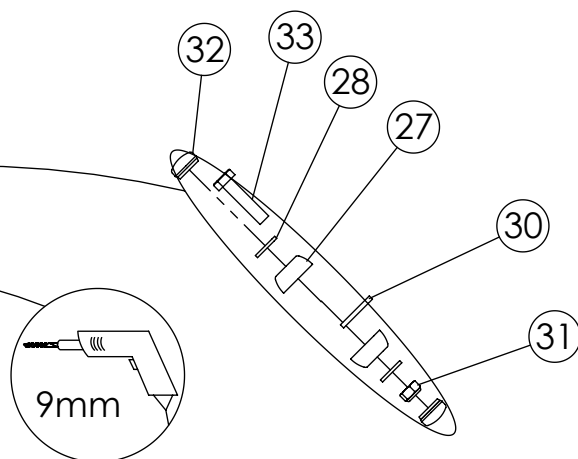

HAGS ANEBY, SWEDEN
+46(0)380-
47300
www.hags.com

Cooker w. side table
MASW46128
1 (5)

2

NR.	Description MA	Item Number	Qty
10	Stovetop	8055566	1
2	M6M -8 M6 ISO 7042	8042808	2
3	M6M -8 M8 ISO 7042	8042809	3
11	Table top	8059892	1
12	Cover cap 8, plan, with rail tracks	8005956	4
13	Washer 9x18x2 mm	8008849	4
14	M6S M8x25 mm	8008344	2
15	Distance 8, Ø8,5x27x3 mm	8005959	2
16	M6M A2 M8	8008795	2
17	Cover 8, Ø18x10mm	8005958	4
18	105x38x29	8005980	1
19	Reinforcing brace	8009589	1

HAGS ANEBY, SWEDEN
+46(0)380-47300
www.hags.com

Cooker w. side table
MASW46128
2 (5)

3

NR.	Description MA	Item Number	Qty
1	M6M -8 M6 ISO 7042	8042808	2
2	M6M -8 M8 ISO 7042	8042809	3
20	Cap 6 Ø6,5x21 mm	8005951 (261800)	4
21	Ø6,4x14x1,5 mm	8008848	4
22	M6M -8 M6 ISO 7042	8042808	4
23	Cover M6, Ø15x10mm	8005952 (261801)	4
24	Cover plate	8055791	1
25	MVBF M6x20	8039270	4
26	DISTANCE 6 Ø7x27x2,5	8005953	4

<h1>HAGS</h1> <p>Cooker w. side table MASW46128 3 (5)</p>	ANEBY, SWEDEN +46(0)380- 47300 www.hags.com
	Tekniska JN 2017-03-28 1

4 Wood

4 HPL

4 Steel

NR.	Description MA	Item Number	Qty
1.14	M6M -8 M6 ISO 7042	8042808	2
1.15	M6M -8 M8 ISO 7042	8042809	3
27	Cover cap 8, plan, with rail tracks	8005956	8
28	Washer 9x18x2 mm	8008849	8
29	M6S M8x40 mm	8008349	4
30	Distance 8, Ø8,5x27x3 mm	8005959	4
31	M6M A2 M8	8008795	4
32	Cover 8, Ø18x10mm	8005958	8
33	M6S M8x35 mm	8008348 (302160)	4
34	M6S M8x20	8008343	4

HAGS ANEBY, SWEDEN
+46(0)380-47300
www.hags.com

Cooker w. side table
MASW46128
4 (5)

Tek 3 JN 2017-03-28 1

5 Wood

5 HPL

5 Steel

NR.	Description MA	Item Number	Qty
1	M6M -8 M6 ISO 7042	8042808	2
2	M6M -8 M8 ISO 7042	8042809	3
35	Cover cap 8, plan, with rail tracks	261806	2
36	Washer 9x18x2 mm	8008849	2
37	Cover 8, Ø18x10mm	8005958	2
38	Bushing Ø12x30 M8	8008808, 324600	2
39	MKFX ESLOK M8x25 mm	316600	2
40	M6S M8x30 mm	302159	2
42	M6S M8x20 mm	8008343 (302157)	2