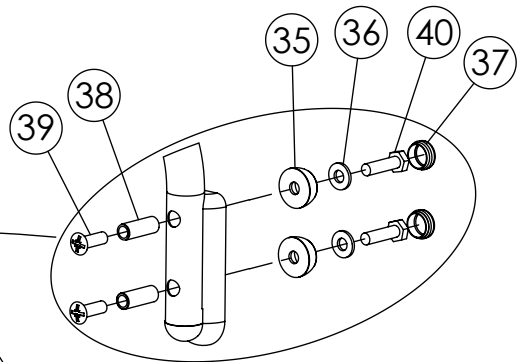

HAGS ANEBY, SWEDEN
+46(0)380-
47300
www.hags.com

Cooker w. side table
MASW46128
1 (5)

2

NR.	Description MA	Item Number	Qty
10	Stovetop	8055566	1
2	M6M -8 M6 ISO 7042	8042808	2
3	M6M -8 M8 ISO 7042	8042809	3
11	Table top	8059892	1
12	Cover cap 8, plan, with rail tracks	8005956	4
13	Washer 9x18x2 mm	8008849	4
14	M6S M8x25 mm	8008344	2
15	Distance 8, Ø8,5x27x3 mm	8005959	2
16	M6M A2 M8	8008795	2
17	Cover 8, Ø18x10mm	8005958	4
18	105x38x29	8005980	1
19	Reinforcing brace	8009589	1

HAGS ANEBY, SWEDEN
+46(0)380-47300
www.hags.com

Cooker w. side table
MASW46128
2 (5)

3

NR.	Description MA	Item Number	Qty
1	M6M -8 M6 ISO 7042	8042808	2
2	M6M -8 M8 ISO 7042	8042809	3
20	Cap 6 Ø6,5x21 mm	8005951 (261800)	4
21	Ø6,4x14x1,5 mm	8008848	4
22	M6M -8 M6 ISO 7042	8042808	4
23	Cover M6, Ø15x10mm	8005952 (261801)	4
24	Cover plate	8055791	1
25	MVBF M6x20	8039270	4
26	DISTANCE 6 Ø7x27x2,5	8005953	4

<h1>HAGS</h1> <p>Cooker w. side table MASW46128 3 (5)</p>	ANEBY, SWEDEN +46(0)380- 47300 www.hags.com
	Tekniska JN 2017-03-28 1

4 Wood

4 HPL

4 Steel

NR.	Description MA	Item Number	Qty
1.14	M6M -8 M6 ISO 7042	8042808	2
1.15	M6M -8 M8 ISO 7042	8042809	3
27	Cover cap 8, plan, with rail tracks	8005956	8
28	Washer 9x18x2 mm	8008849	8
29	M6S M8x40 mm	8008349	4
30	Distance 8, Ø8,5x27x3 mm	8005959	4
31	M6M A2 M8	8008795	4
32	Cover 8, Ø18x10mm	8005958	8
33	M6S M8x35 mm	8008348 (302160)	4
34	M6S M8x20	8008343	4

HAGS ANEBY, SWEDEN
+46(0)380-47300
www.hags.com

Cooker w. side table
MASW46128
4 (5)

Tek 3 JN 2017-03-28 1

5 Wood

5 HPL

5 Steel

NR.	Description MA	Item Number	Qty
1	M6M -8 M6 ISO 7042	8042808	2
2	M6M -8 M8 ISO 7042	8042809	3
35	Cover cap 8, plan, with rail tracks	261806	2
36	Washer 9x18x2 mm	8008849	2
37	Cover 8, Ø18x10mm	8005958	2
38	Bushing Ø12x30 M8	8008808, 324600	2
39	MKFX ESLOK M8x25 mm	316600	2
40	M6S M8x30 mm	302159	2
42	M6S M8x20 mm	8008343 (302157)	2