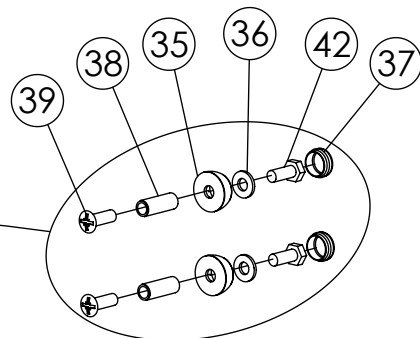

HAGS ANEBY, SWEDEN
+46(0)380-47300
www.hags.com

Cooker w. side table
MASW46128
2 (5)

3

NR.	Description MA	Item Number	Qty
1	M6M -8 M6 ISO 7042	8042808	2
2	M6M -8 M8 ISO 7042	8042809	3
20	Cap 6 Ø6,5x21 mm	8005951 (261800)	4
21	Ø6,4x14x1,5 mm	8008848	4
22	M6M -8 M6 ISO 7042	8042808	4
23	Cover M6, Ø15x10mm	8005952 (261801)	4
24	Cover plate	8055791	1
25	MVBF M6x20	8039270	4
26	DISTANCE 6 Ø7x27x2,5	8005953	4

<h1>HAGS</h1> <p>Cooker w. side table MASW46128 3 (5)</p>	ANEBY, SWEDEN +46(0)380- 47300 www.hags.com
	Tekniska JN 2017-03-28 1

4 Wood

4 HPL

4 Steel

NR.	Description MA	Item Number	Qty
1.14	M6M -8 M6 ISO 7042	8042808	2
1.15	M6M -8 M8 ISO 7042	8042809	3
27	Cover cap 8, plan, with rail tracks	8005956	8
28	Washer 9x18x2 mm	8008849	8
29	M6S M8x40 mm	8008349	4
30	Distance 8, Ø8,5x27x3 mm	8005959	4
31	M6M A2 M8	8008795	4
32	Cover 8, Ø18x10mm	8005958	8
33	M6S M8x35 mm	8008348 (302160)	4
34	M6S M8x20	8008343	4

HAGS ANEBY, SWEDEN
+46(0)380-47300
www.hags.com

Cooker w. side table
MASW46128
4 (5)

Tek 3 JN 2017-03-28 1

5 Wood

5 HPL

5 Steel

NR.	Description MA	Item Number	Qty
1	M6M -8 M6 ISO 7042	8042808	2
2	M6M -8 M8 ISO 7042	8042809	3
35	Cover cap 8, plan, with rail tracks	261806	2
36	Washer 9x18x2 mm	8008849	2
37	Cover 8, Ø18x10mm	8005958	2
38	Bushing Ø12x30 M8	8008808, 324600	2
39	MKFX ESLOK M8x25 mm	316600	2
40	M6S M8x30 mm	302159	2
42	M6S M8x20 mm	8008343 (302157)	2

HAGS ANEBY, SWEDEN
+46(0)380-
47300
www.hags.com

Cooker w. side table
MASW46128
5 (5)