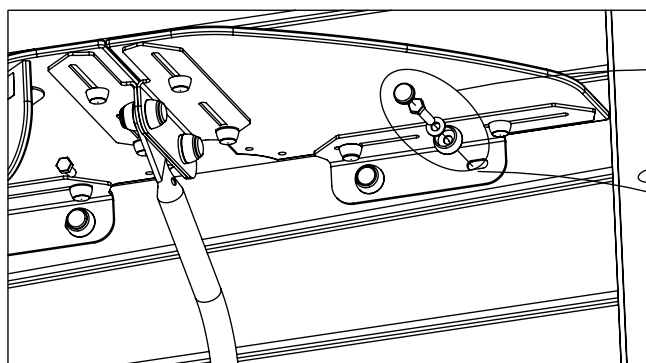

HAGS ANEBY, SWEDEN
+46(0)380-
47300
www.hags.com

Cooker w. side table
MASW46128
1 (5)

2

NR.	Description MA	Item Number	Qty
10	Stovetop	8055566	1
2	M6M -8 M6 ISO 7042	8042808	2
3	M6M -8 M8 ISO 7042	8042809	3
11	Table top	8059892	1
12	Cover cap 8, plan, with rail tracks	8005956	4
13	Washer 9x18x2 mm	8008849	4
14	M6S M8x25 mm	8008344	2
15	Distance 8, Ø8,5x27x3 mm	8005959	2
16	M6M A2 M8	8008795	2
17	Cover 8, Ø18x10mm	8005958	4
18	105x38x29	8005980	1
19	Reinforcing brace	8009589	1

HAGS ANEBY, SWEDEN
+46(0)380-47300
www.hags.com

Cooker w. side table
MASW46128
2 (5)

3

NR.	Description MA	Item Number	Qty
1	M6M -8 M6 ISO 7042	8042808	2
2	M6M -8 M8 ISO 7042	8042809	3
20	Cap 6 Ø6,5x21 mm	8005951 (261800)	4
21	Ø6,4x14x1,5 mm	8008848	4
22	M6M -8 M6 ISO 7042	8042808	4
23	Cover M6, Ø15x10mm	8005952 (261801)	4
24	Cover plate	8055791	1
25	MVBF M6x20	8039270	4
26	DISTANCE 6 Ø7x27x2,5	8005953	4

<h1>HAGS</h1> <p>Cooker w. side table MASW46128 3 (5)</p>	ANEBY, SWEDEN +46(0)380- 47300 www.hags.com
	Tekniska JN 2017-03-28 1

4 Wood

4 HPL

4 Steel

NR.	Description MA	Item Number	Qty
1.14	M6M -8 M6 ISO 7042	8042808	2
1.15	M6M -8 M8 ISO 7042	8042809	3
27	Cover cap 8, plan, with rail tracks	8005956	8
28	Washer 9x18x2 mm	8008849	8
29	M6S M8x40 mm	8008349	4
30	Distance 8, Ø8,5x27x3 mm	8005959	4
31	M6M A2 M8	8008795	4
32	Cover 8, Ø18x10mm	8005958	8
33	M6S M8x35 mm	8008348 (302160)	4
34	M6S M8x20	8008343	4