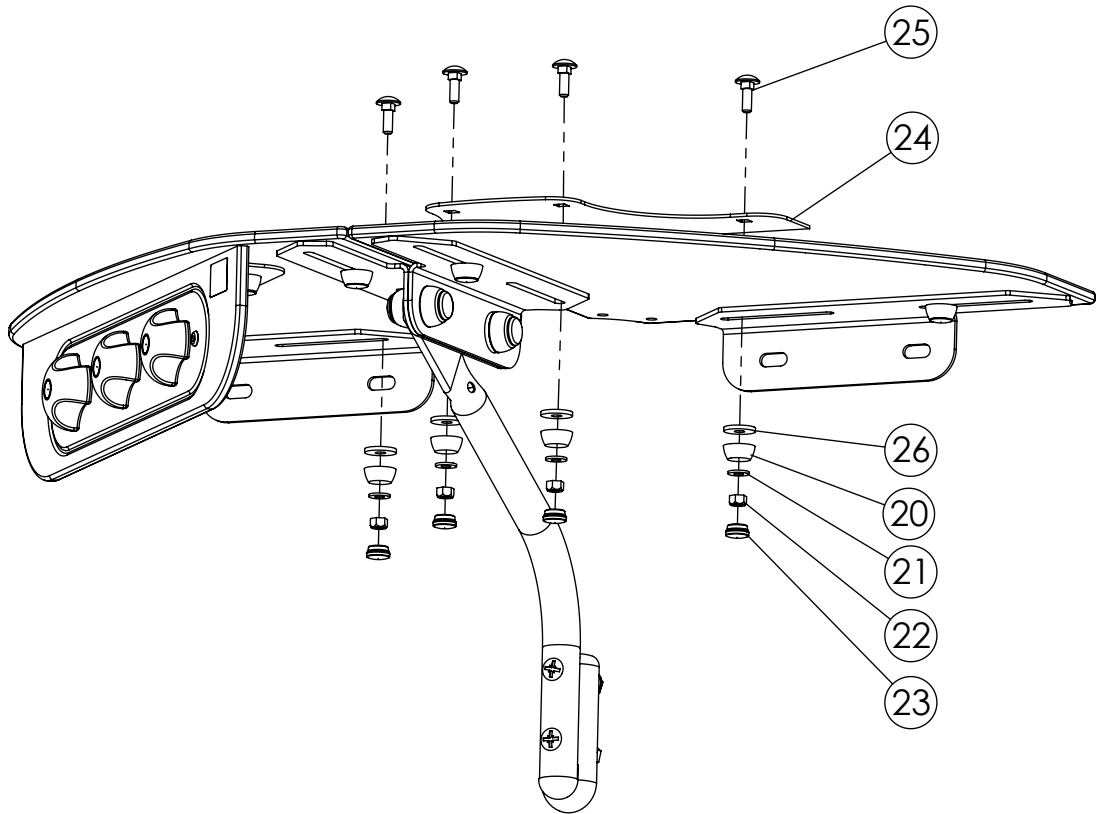

HAGS ANEBY, SWEDEN
+46(0)380-
47300
www.hags.com

Cooker w. side table
MASW46128
1 (5)

2

NR.	Description MA	Item Number	Qty
10	Stovetop	8055566	1
2	M6M -8 M6 ISO 7042	8042808	2
3	M6M -8 M8 ISO 7042	8042809	3
11	Table top	8059892	1
12	Cover cap 8, plan, with rail tracks	8005956	4
13	Washer 9x18x2 mm	8008849	4
14	M6S M8x25 mm	8008344	2
15	Distance 8, Ø8,5x27x3 mm	8005959	2
16	M6M A2 M8	8008795	2
17	Cover 8, Ø18x10mm	8005958	4
18	105x38x29	8005980	1
19	Reinforcing brace	8009589	1

HAGS ANEBY, SWEDEN
+46(0)380-47300
www.hags.com

Cooker w. side table
MASW46128
2 (5)

3

NR.	Description MA	Item Number	Qty
1	M6M -8 M6 ISO 7042	8042808	2
2	M6M -8 M8 ISO 7042	8042809	3
20	Cap 6 Ø6,5x21 mm	8005951 (261800)	4
21	Ø6,4x14x1,5 mm	8008848	4
22	M6M -8 M6 ISO 7042	8042808	4
23	Cover M6, Ø15x10mm	8005952 (261801)	4
24	Cover plate	8055791	1
25	MVBF M6x20	8039270	4
26	DISTANCE 6 Ø7x27x2,5	8005953	4

<h1>HAGS</h1> <p>Cooker w. side table MASW46128 3 (5)</p>	ANEBY, SWEDEN +46(0)380- 47300 www.hags.com
	Tekniska JN 2017-03-28 1

4 Wood

4 HPL

4 Steel

NR.	Description MA	Item Number	Qty
1.14	M6M -8 M6 ISO 7042	8042808	2
1.15	M6M -8 M8 ISO 7042	8042809	3
27	Cover cap 8, plan, with rail tracks	8005956	8
28	Washer 9x18x2 mm	8008849	8
29	M6S M8x40 mm	8008349	4
30	Distance 8, Ø8,5x27x3 mm	8005959	4
31	M6M A2 M8	8008795	4
32	Cover 8, Ø18x10mm	8005958	8
33	M6S M8x35 mm	8008348 (302160)	4
34	M6S M8x20	8008343	4