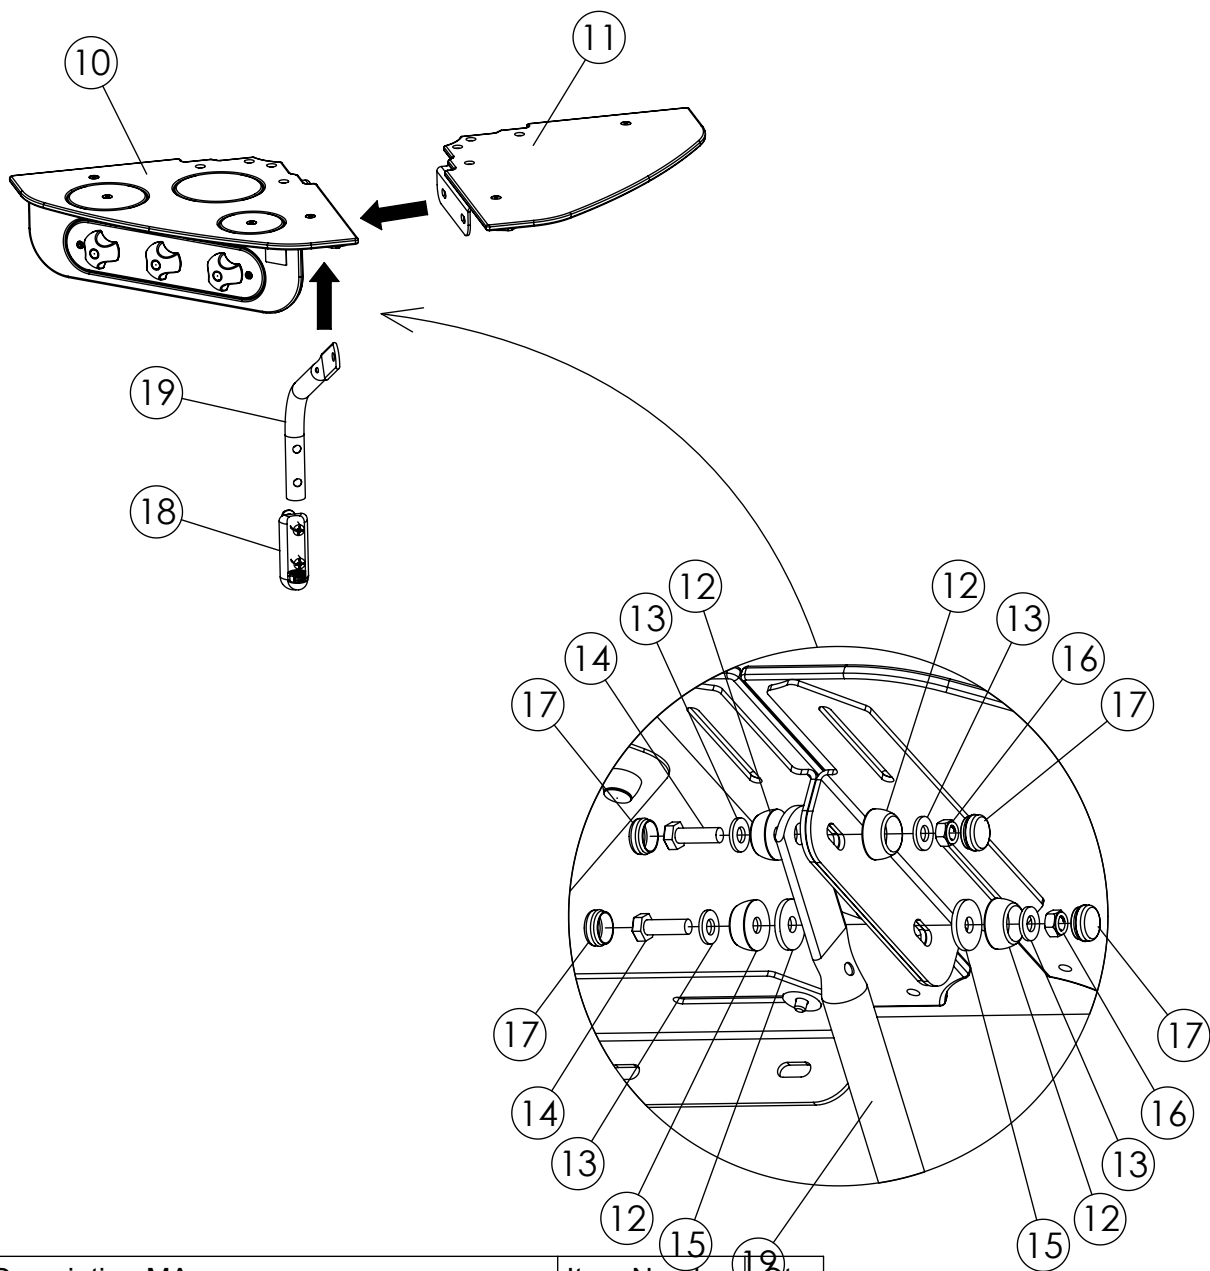

NR.	Description MA	Item Number	Qty
1	Stovetop	8055566	1
2	Table top	8059892	1
3	Mount, right	8055316	2
4	Mount, left	8055324	2
5	MF6S M6x20	8008614	4
6	Cap 6 Ø6,5x21 mm	8005951 (261800)	4
7	Ø6,4x14x1,5 mm	8008848	4
8	M6M -8 M6 ISO 7042	8042808	4
9	Cover M6, Ø15x10mm	8005952 (261801)	4

HAGS ANEBY, SWEDEN
+46(0)380-
47300
www.hags.com

Cooker w. side table
MASW46128
1 (5)

2

NR.	Description MA	Item Number	Qty
10	Stovetop	8055566	1
2	M6M -8 M6 ISO 7042	8042808	2
3	M6M -8 M8 ISO 7042	8042809	3
11	Table top	8059892	1
12	Cover cap 8, plan, with rail tracks	8005956	4
13	Washer 9x18x2 mm	8008849	4
14	M6S M8x25 mm	8008344	2
15	Distance 8, Ø8,5x27x3 mm	8005959	2
16	M6M A2 M8	8008795	2
17	Cover 8, Ø18x10mm	8005958	4
18	105x38x29	8005980	1
19	Reinforcing brace	8009589	1

HAGS ANEBY, SWEDEN
+46(0)380-47300
www.hags.com

Cooker w. side table
MASW46128
2 (5)

3

NR.	Description MA	Item Number	Qty
1	M6M -8 M6 ISO 7042	8042808	2
2	M6M -8 M8 ISO 7042	8042809	3
20	Cap 6 Ø6,5x21 mm	8005951 (261800)	4
21	Ø6,4x14x1,5 mm	8008848	4
22	M6M -8 M6 ISO 7042	8042808	4
23	Cover M6, Ø15x10mm	8005952 (261801)	4
24	Cover plate	8055791	1
25	MVBF M6x20	8039270	4
26	DISTANCE 6 Ø7x27x2,5	8005953	4

<h1>HAGS</h1> <p>Cooker w. side table MASW46128 3 (5)</p>	ANEBY, SWEDEN +46(0)380- 47300 www.hags.com
	Tekniska JN 2017-03-28 1

4 Wood

4 HPL

4 Steel

NR.	Description MA	Item Number	Qty
1.14	M6M -8 M6 ISO 7042	8042808	2
1.15	M6M -8 M8 ISO 7042	8042809	3
27	Cover cap 8, plan, with rail tracks	8005956	8
28	Washer 9x18x2 mm	8008849	8
29	M6S M8x40 mm	8008349	4
30	Distance 8, Ø8,5x27x3 mm	8005959	4
31	M6M A2 M8	8008795	4
32	Cover 8, Ø18x10mm	8005958	8
33	M6S M8x35 mm	8008348 (302160)	4
34	M6S M8x20	8008343	4