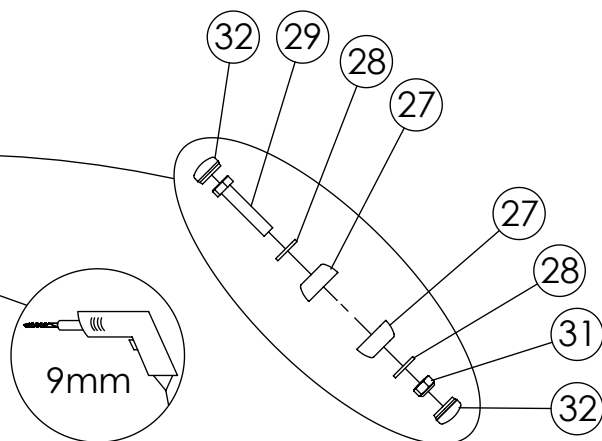

HAGS ANEBY, SWEDEN
+46(0)380-
47300
www.hags.com

Cooker w. side table
MASW46128
1 (5)

2

NR.	Description MA	Item Number	Qty
10	Stovetop	8055566	1
2	M6M -8 M6 ISO 7042	8042808	2
3	M6M -8 M8 ISO 7042	8042809	3
11	Table top	8059892	1
12	Cover cap 8, plan, with rail tracks	8005956	4
13	Washer 9x18x2 mm	8008849	4
14	M6S M8x25 mm	8008344	2
15	Distance 8, Ø8,5x27x3 mm	8005959	2
16	M6M A2 M8	8008795	2
17	Cover 8, Ø18x10mm	8005958	4
18	105x38x29	8005980	1
19	Reinforcing brace	8009589	1

HAGS ANEBY, SWEDEN
+46(0)380-47300
www.hags.com

Cooker w. side table
MASW46128
2 (5)

3

NR.	Description MA	Item Number	Qty
1	M6M -8 M6 ISO 7042	8042808	2
2	M6M -8 M8 ISO 7042	8042809	3
20	Cap 6 Ø6,5x21 mm	8005951 (261800)	4
21	Ø6,4x14x1,5 mm	8008848	4
22	M6M -8 M6 ISO 7042	8042808	4
23	Cover M6, Ø15x10mm	8005952 (261801)	4
24	Cover plate	8055791	1
25	MVBF M6x20	8039270	4
26	DISTANCE 6 Ø7x27x2,5	8005953	4

<h1>HAGS</h1> <p>Cooker w. side table MASW46128 3 (5)</p>	ANEBY, SWEDEN +46(0)380- 47300 www.hags.com
	Tekniska JN 2017-03-28 1

4 Wood

4 HPL

4 Steel

NR.	Description MA	Item Number	Qty
1.14	M6M -8 M6 ISO 7042	8042808	2
1.15	M6M -8 M8 ISO 7042	8042809	3
27	Cover cap 8, plan, with rail tracks	8005956	8
28	Washer 9x18x2 mm	8008849	8
29	M6S M8x40 mm	8008349	4
30	Distance 8, Ø8,5x27x3 mm	8005959	4
31	M6M A2 M8	8008795	4
32	Cover 8, Ø18x10mm	8005958	8
33	M6S M8x35 mm	8008348 (302160)	4
34	M6S M8x20	8008343	4

HAGS ANEBY, SWEDEN
+46(0)380-47300
www.hags.com

Cooker w. side table
MASW46128
4 (5)

Tek 3 JN 2017-03-28 1

5 Wood

5 HPL

5 Steel

NR.	Description MA	Item Number	Qty
1	M6M -8 M6 ISO 7042	8042808	2
2	M6M -8 M8 ISO 7042	8042809	3
35	Cover cap 8, plan, with rail tracks	261806	2
36	Washer 9x18x2 mm	8008849	2
37	Cover 8, Ø18x10mm	8005958	2
38	Bushing Ø12x30 M8	8008808, 324600	2
39	MKFX ESLOK M8x25 mm	316600	2
40	M6S M8x30 mm	302159	2
42	M6S M8x20 mm	8008343 (302157)	2