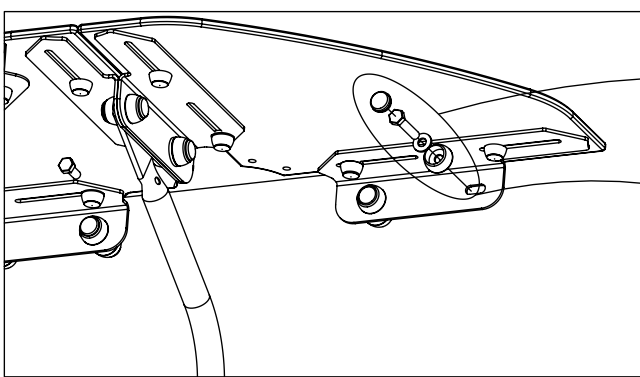

HAGS ANEBY, SWEDEN
+46(0)380-
47300
www.hags.com

Cooker w. side table
MASW46128
1 (5)

2

NR.	Description MA	Item Number	Qty
10	Stovetop	8055566	1
2	M6M -8 M6 ISO 7042	8042808	2
3	M6M -8 M8 ISO 7042	8042809	3
11	Table top	8059892	1
12	Cover cap 8, plan, with rail tracks	8005956	4
13	Washer 9x18x2 mm	8008849	4
14	M6S M8x25 mm	8008344	2
15	Distance 8, Ø8,5x27x3 mm	8005959	2
16	M6M A2 M8	8008795	2
17	Cover 8, Ø18x10mm	8005958	4
18	105x38x29	8005980	1
19	Reinforcing brace	8009589	1

HAGS ANEBY, SWEDEN
+46(0)380-47300
www.hags.com

Cooker w. side table
MASW46128
2 (5)

3

NR.	Description MA	Item Number	Qty
1	M6M -8 M6 ISO 7042	8042808	2
2	M6M -8 M8 ISO 7042	8042809	3
20	Cap 6 Ø6,5x21 mm	8005951 (261800)	4
21	Ø6,4x14x1,5 mm	8008848	4
22	M6M -8 M6 ISO 7042	8042808	4
23	Cover M6, Ø15x10mm	8005952 (261801)	4
24	Cover plate	8055791	1
25	MVBF M6x20	8039270	4
26	DISTANCE 6 Ø7x27x2,5	8005953	4

<h1>HAGS</h1> <p>Cooker w. side table MASW46128 3 (5)</p>	ANEBY, SWEDEN +46(0)380- 47300 www.hags.com
	Tekniska JN 2017-03-28 1

4 Wood

4 HPL

4 Steel

NR.	Description MA	Item Number	Qty
1.14	M6M -8 M6 ISO 7042	8042808	2
1.15	M6M -8 M8 ISO 7042	8042809	3
27	Cover cap 8, plan, with rail tracks	8005956	8
28	Washer 9x18x2 mm	8008849	8
29	M6S M8x40 mm	8008349	4
30	Distance 8, Ø8,5x27x3 mm	8005959	4
31	M6M A2 M8	8008795	4
32	Cover 8, Ø18x10mm	8005958	8
33	M6S M8x35 mm	8008348 (302160)	4
34	M6S M8x20	8008343	4

HAGS ANEBY, SWEDEN
+46(0)380-47300
www.hags.com

Cooker w. side table
MASW46128
4 (5)

Tek 3 JN 2017-03-28 1

5 Wood

5 HPL

5 Steel

NR.	Description MA	Item Number	Qty
1	M6M -8 M6 ISO 7042	8042808	2
2	M6M -8 M8 ISO 7042	8042809	3
35	Cover cap 8, plan, with rail tracks	261806	2
36	Washer 9x18x2 mm	8008849	2
37	Cover 8, Ø18x10mm	8005958	2
38	Bushing Ø12x30 M8	8008808, 324600	2
39	MKFX ESLOK M8x25 mm	316600	2
40	M6S M8x30 mm	302159	2
42	M6S M8x20 mm	8008343 (302157)	2