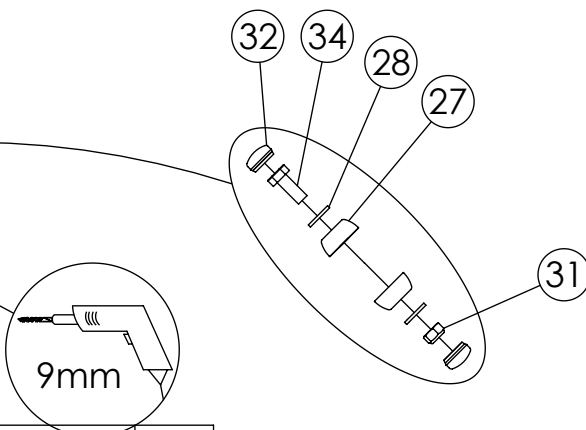

HAGS ANEBY, SWEDEN
+46(0)380-
47300
www.hags.com

Cooker w. side table
MASW46128
1 (5)

2

NR.	Description MA	Item Number	Qty
10	Stovetop	8055566	1
2	M6M -8 M6 ISO 7042	8042808	2
3	M6M -8 M8 ISO 7042	8042809	3
11	Table top	8059892	1
12	Cover cap 8, plan, with rail tracks	8005956	4
13	Washer 9x18x2 mm	8008849	4
14	M6S M8x25 mm	8008344	2
15	Distance 8, Ø8,5x27x3 mm	8005959	2
16	M6M A2 M8	8008795	2
17	Cover 8, Ø18x10mm	8005958	4
18	105x38x29	8005980	1
19	Reinforcing brace	8009589	1

HAGS ANEBY, SWEDEN
+46(0)380-47300
www.hags.com

Cooker w. side table
MASW46128
2 (5)

3

NR.	Description MA	Item Number	Qty
1	M6M -8 M6 ISO 7042	8042808	2
2	M6M -8 M8 ISO 7042	8042809	3
20	Cap 6 Ø6,5x21 mm	8005951 (261800)	4
21	Ø6,4x14x1,5 mm	8008848	4
22	M6M -8 M6 ISO 7042	8042808	4
23	Cover M6, Ø15x10mm	8005952 (261801)	4
24	Cover plate	8055791	1
25	MVBF M6x20	8039270	4
26	DISTANCE 6 Ø7x27x2,5	8005953	4

<h1>HAGS</h1> <p>Cooker w. side table MASW46128 3 (5)</p>	ANEBY, SWEDEN +46(0)380- 47300 www.hags.com
	Tekniska JN 2017-03-28 1

4 Wood

4 HPL

4 Steel

NR.	Description MA	Item Number	Qty
1.14	M6M -8 M6 ISO 7042	8042808	2
1.15	M6M -8 M8 ISO 7042	8042809	3
27	Cover cap 8, plan, with rail tracks	8005956	8
28	Washer 9x18x2 mm	8008849	8
29	M6S M8x40 mm	8008349	4
30	Distance 8, Ø8,5x27x3 mm	8005959	4
31	M6M A2 M8	8008795	4
32	Cover 8, Ø18x10mm	8005958	8
33	M6S M8x35 mm	8008348 (302160)	4
34	M6S M8x20	8008343	4

HAGS ANEBY, SWEDEN
+46(0)380-47300
www.hags.com

Cooker w. side table
MASW46128
4 (5)

Tek 3 JN 2017-03-28 1

5 Wood

5 HPL

5 Steel

NR.	Description MA	Item Number	Qty
1	M6M -8 M6 ISO 7042	8042808	2
2	M6M -8 M8 ISO 7042	8042809	3
35	Cover cap 8, plan, with rail tracks	261806	2
36	Washer 9x18x2 mm	8008849	2
37	Cover 8, Ø18x10mm	8005958	2
38	Bushing Ø12x30 M8	8008808, 324600	2
39	MKFX ESLOK M8x25 mm	316600	2
40	M6S M8x30 mm	302159	2
42	M6S M8x20 mm	8008343 (302157)	2