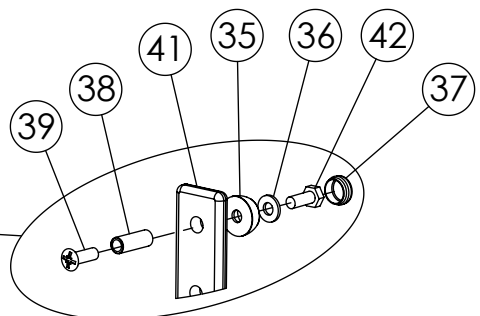

<h1>HAGS</h1> <p>Cooker w. side table MASW46128 3 (5)</p>	ANEBY, SWEDEN +46(0)380- 47300 www.hags.com
	Tekniska JN 2017-03-28 1

4 Wood

4 HPL

4 Steel

NR.	Description MA	Item Number	Qty
1.14	M6M -8 M6 ISO 7042	8042808	2
1.15	M6M -8 M8 ISO 7042	8042809	3
27	Cover cap 8, plan, with rail tracks	8005956	8
28	Washer 9x18x2 mm	8008849	8
29	M6S M8x40 mm	8008349	4
30	Distance 8, Ø8,5x27x3 mm	8005959	4
31	M6M A2 M8	8008795	4
32	Cover 8, Ø18x10mm	8005958	8
33	M6S M8x35 mm	8008348 (302160)	4
34	M6S M8x20	8008343	4

HAGS ANEBY, SWEDEN
+46(0)380-47300
www.hags.com

Cooker w. side table
MASW46128
4 (5)

Tek 3 JN 2017-03-28 1

5 Wood

5 HPL

5 Steel

NR.	Description MA	Item Number	Qty
1	M6M -8 M6 ISO 7042	8042808	2
2	M6M -8 M8 ISO 7042	8042809	3
35	Cover cap 8, plan, with rail tracks	261806	2
36	Washer 9x18x2 mm	8008849	2
37	Cover 8, Ø18x10mm	8005958	2
38	Bushing Ø12x30 M8	8008808, 324600	2
39	MKFX ESLOK M8x25 mm	316600	2
40	M6S M8x30 mm	302159	2
42	M6S M8x20 mm	8008343 (302157)	2

HAGS ANEBY, SWEDEN
+46(0)380-
47300
www.hags.com

Cooker w. side table
MASW46128
5 (5)