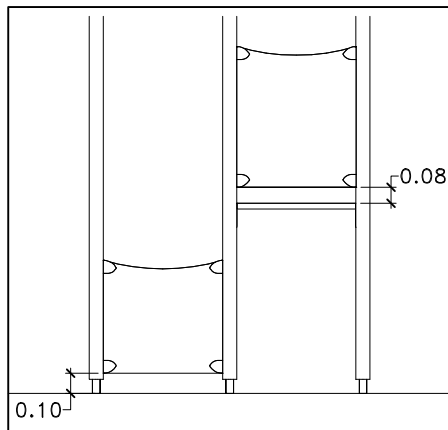

TYPE	DIMENSION
 PB	0,60x0,58m
 PC	0,60x0,67m
 PD	0,60x0,70m

16/7x3(4x)
(8035290)

TKFT 6x40(4x)
(8008651)

HAGS		ANEBY, SWEDEN	
		+46(0)380-47300	
		www.hags.com	
Screen			
6213 01			
1/1			
	EF	 TB	2015-11-27 3