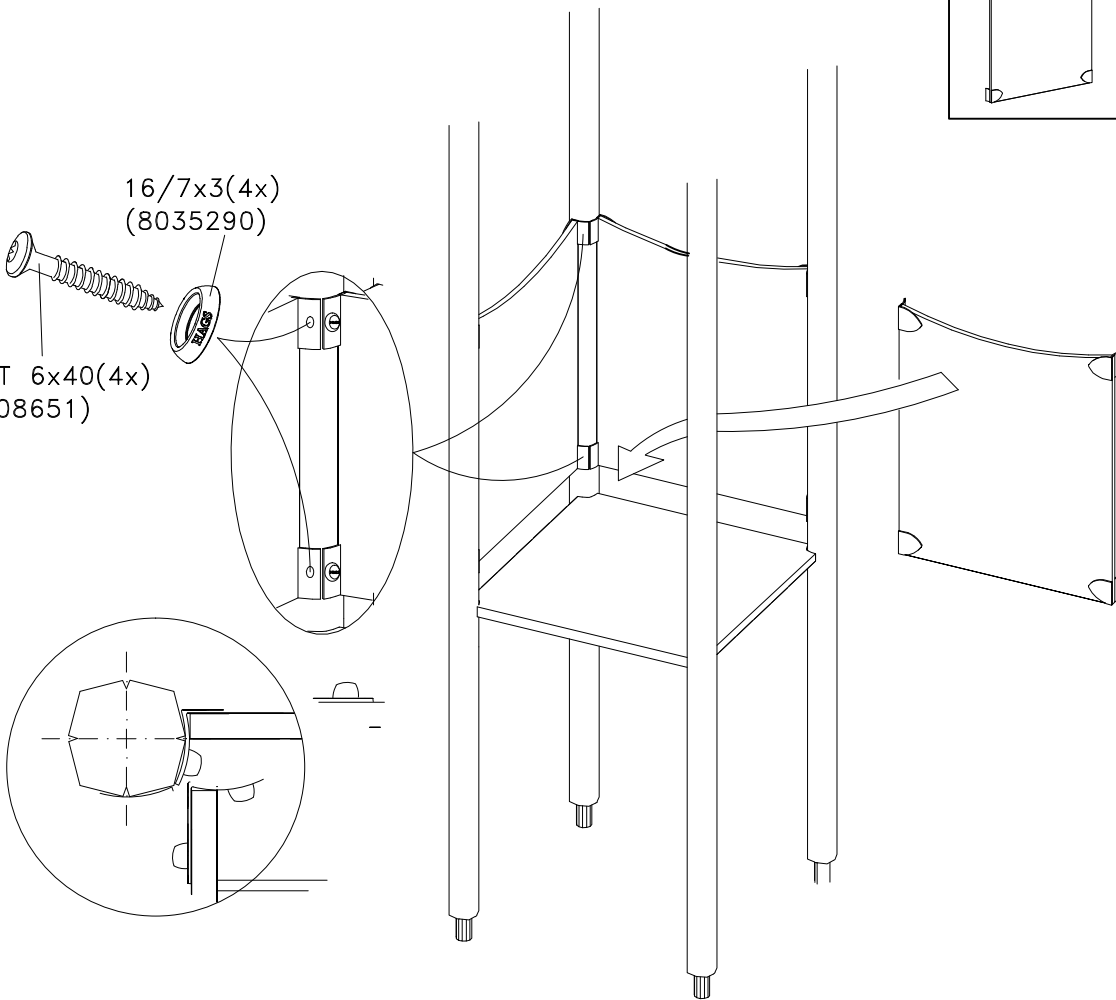

TYPE	DIMENSION
 PB	0,60x0,58m
 PC	0,60x0,67m
 PD	0,60x0,70m

16/7x3(4x)
(8035290)

TKFT 6x40(4x)
(8008651)

HAGS		ANEBY, SWEDEN	
		+46(0)380-47300	
		www.hags.com	
Screen			
6213 01			
1/1			
	EF	 TB	2015-11-27 3