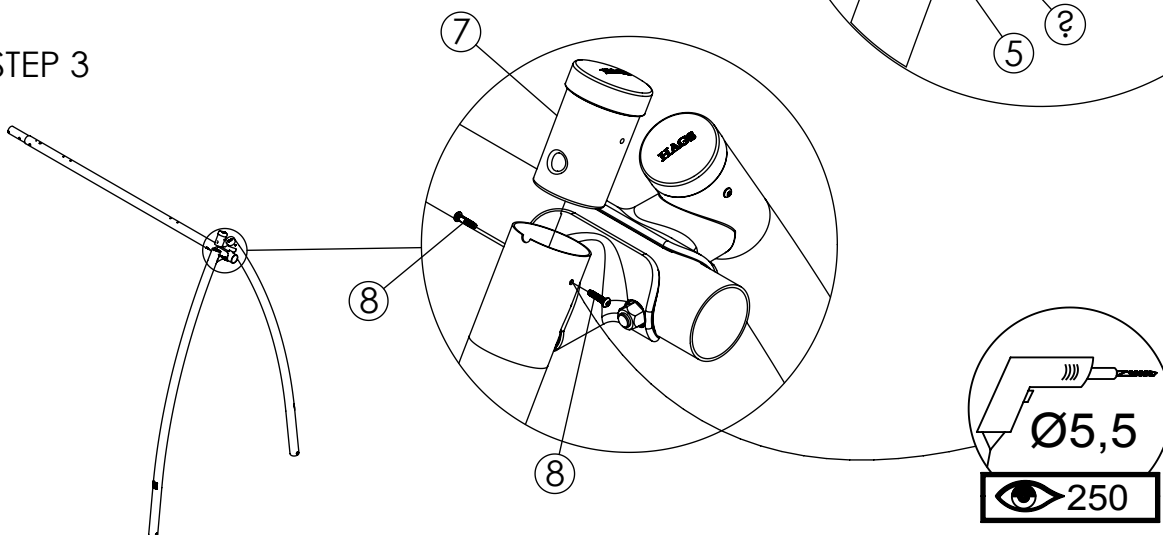

HAGS ANEBY, SWEDEN
+46(0)380-47300
www.hags.com

**Add. module Bravo S
MASW51299
1 (4)**

TeK3 SSV 2018-05-14 7

STEP 1

STEP 2

STEP 3

NR.	Description MA	Item Number	Qty
1	Omega		1
2	Beam additional module Bravo	8057737	1
3	Leg	8057736	2
4	M6S 8.8 M16x120	8057703	2
5	M6M -8 M16	8042812	2
6	Ø17x28x2,5	8058078	2
7	End piece	8043004	3
8	M6x25 KTS-TT	8027762	4

HAGS ANEBY, SWEDEN
+46(0)380-47300
www.hags.com

**Add. module Bravo S
MASW51299
2 (4)**

Tek 3 SSV 2018-05-14 7

STEP 4

STEP 5

NR.	Description MA	Item Number	Qty
1	Ground bar 3m	8047775	1
2	Fitting	8054232	4
3	M6S 8.8 M16x120	8057703	2
4	M6M -8 M16	8042812	2

HAGS

ANEBY, SWEDEN
+46(0)380-47300
www.hags.com

Add. module Bravo S
MASW51299
3 (4)

Teknisk SSV 2018-05-14 7

STEP 6

NR.	Description MA	Item Number	Qty
1	Swing joint	8050617	2
2	Swing joint safety chain	8057567	2
3	Cover	8050617 8057567	4
4	Ø11x24x2 mm	8050617 8057567	4
5	M6S M10x120 mm	8050617 8057567	4
6	Top cover	8050617 8057567	4