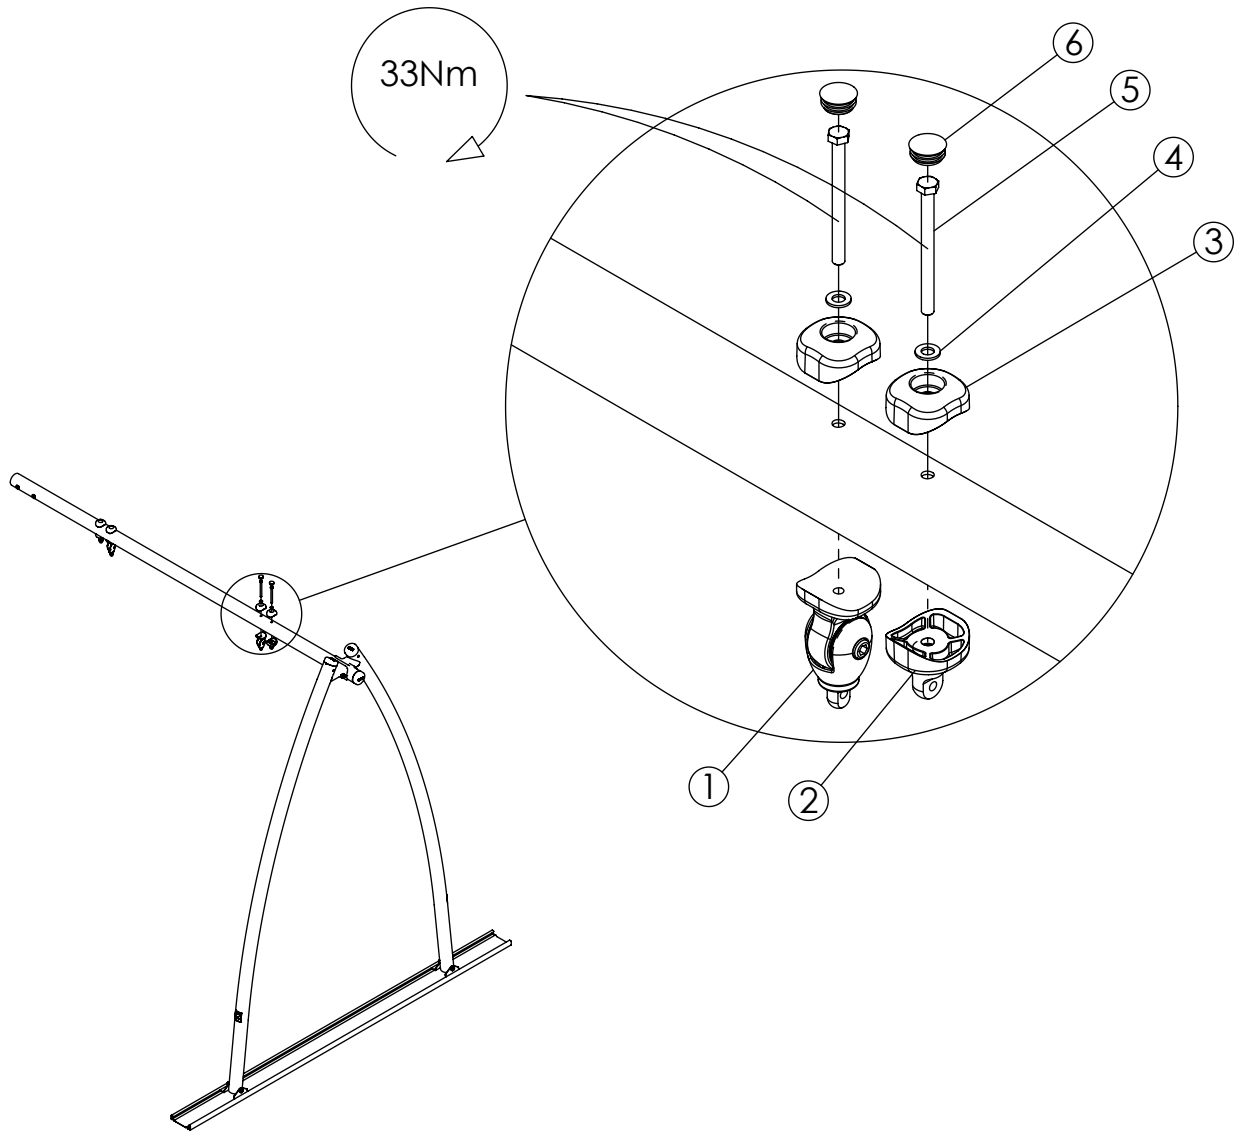

HAGS ANEBY, SWEDEN
+46(0)380-47300
www.hags.com

**Add. module Bravo S
MASW51299
2 (4)**

Tek 3 SSV 2018-05-14 7

STEP 4

STEP 5

NR.	Description MA	Item Number	Qty
1	Ground bar 3m	8047775	1
2	Fitting	8054232	4
3	M6S 8.8 M16x120	8057703	2
4	M6M -8 M16	8042812	2

HAGS

ANEBY, SWEDEN
+46(0)380-47300
www.hags.com

Add. module Bravo S
MASW51299
3 (4)

Teknisk SSV 2018-05-14 7

STEP 6

NR.	Description MA	Item Number	Qty
1	Swing joint	8050617	2
2	Swing joint safety chain	8057567	2
3	Cover	8050617 8057567	4
4	Ø11x24x2 mm	8050617 8057567	4
5	M6S M10x120 mm	8050617 8057567	4
6	Top cover	8050617 8057567	4