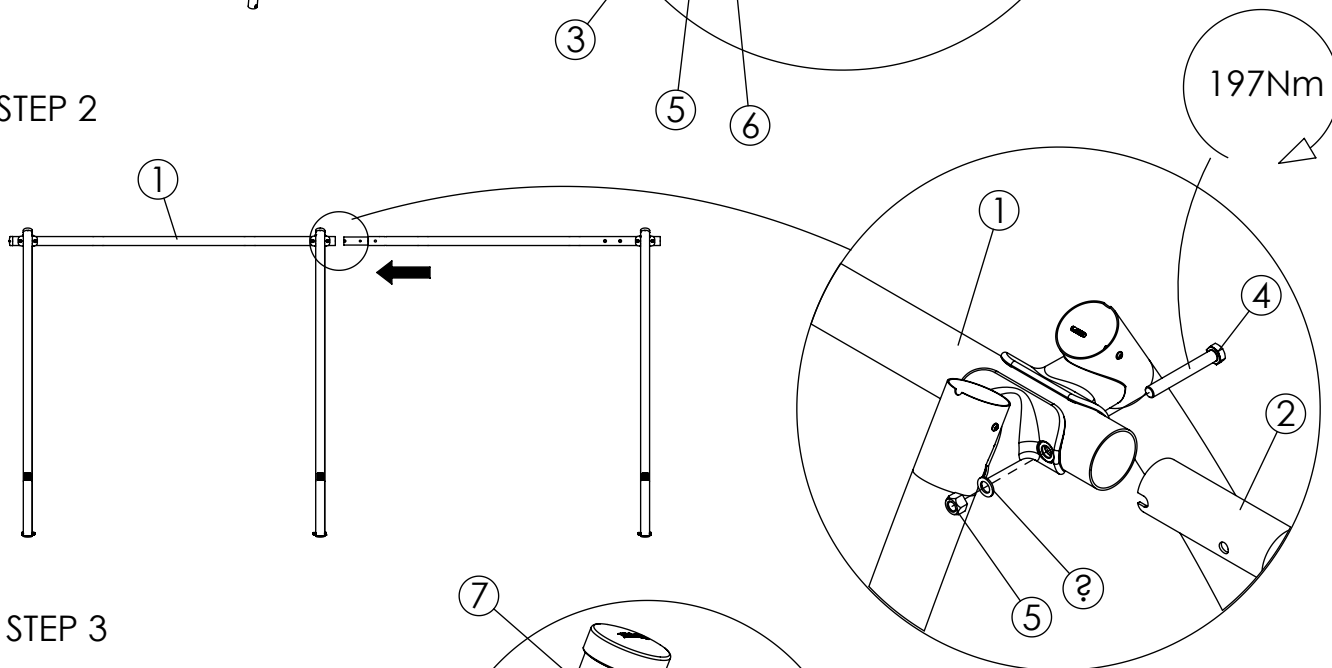

HAGS ANEBY, SWEDEN
+46(0)380-47300
www.hags.com

**Add. module Bravo S
MASW51299
1 (4)**

TeK3 SSV 2018-05-14 7

STEP 1

STEP 2

STEP 3

NR.	Description MA	Item Number	Qty
1	Omega		1
2	Beam additional module Bravo	8057737	1
3	Leg	8057736	2
4	M6S 8.8 M16x120	8057703	2
5	M6M -8 M16	8042812	2
6	Ø17x28x2,5	8058078	2
7	End piece	8043004	3
8	M6x25 KTS-TT	8027762	4

HAGS ANEBY, SWEDEN
+46(0)380-47300
www.hags.com

**Add. module Bravo S
MASW51299
2 (4)**

Tek 3 SSV 2018-05-14 7

STEP 4

STEP 5

NR.	Description MA	Item Number	Qty
1	Ground bar 3m	8047775	1
2	Fitting	8054232	4
3	M6S 8.8 M16x120	8057703	2
4	M6M -8 M16	8042812	2

HAGS

ANEBY, SWEDEN
+46(0)380-47300
www.hags.com

Add. module Bravo S
MASW51299
3 (4)

Teknisk SSV 2018-05-14 7

STEP 6

NR.	Description MA	Item Number	Qty
1	Swing joint	8050617	2
2	Swing joint safety chain	8057567	2
3	Cover	8050617 8057567	4
4	Ø11x24x2 mm	8050617 8057567	4
5	M6S M10x120 mm	8050617 8057567	4
6	Top cover	8050617 8057567	4