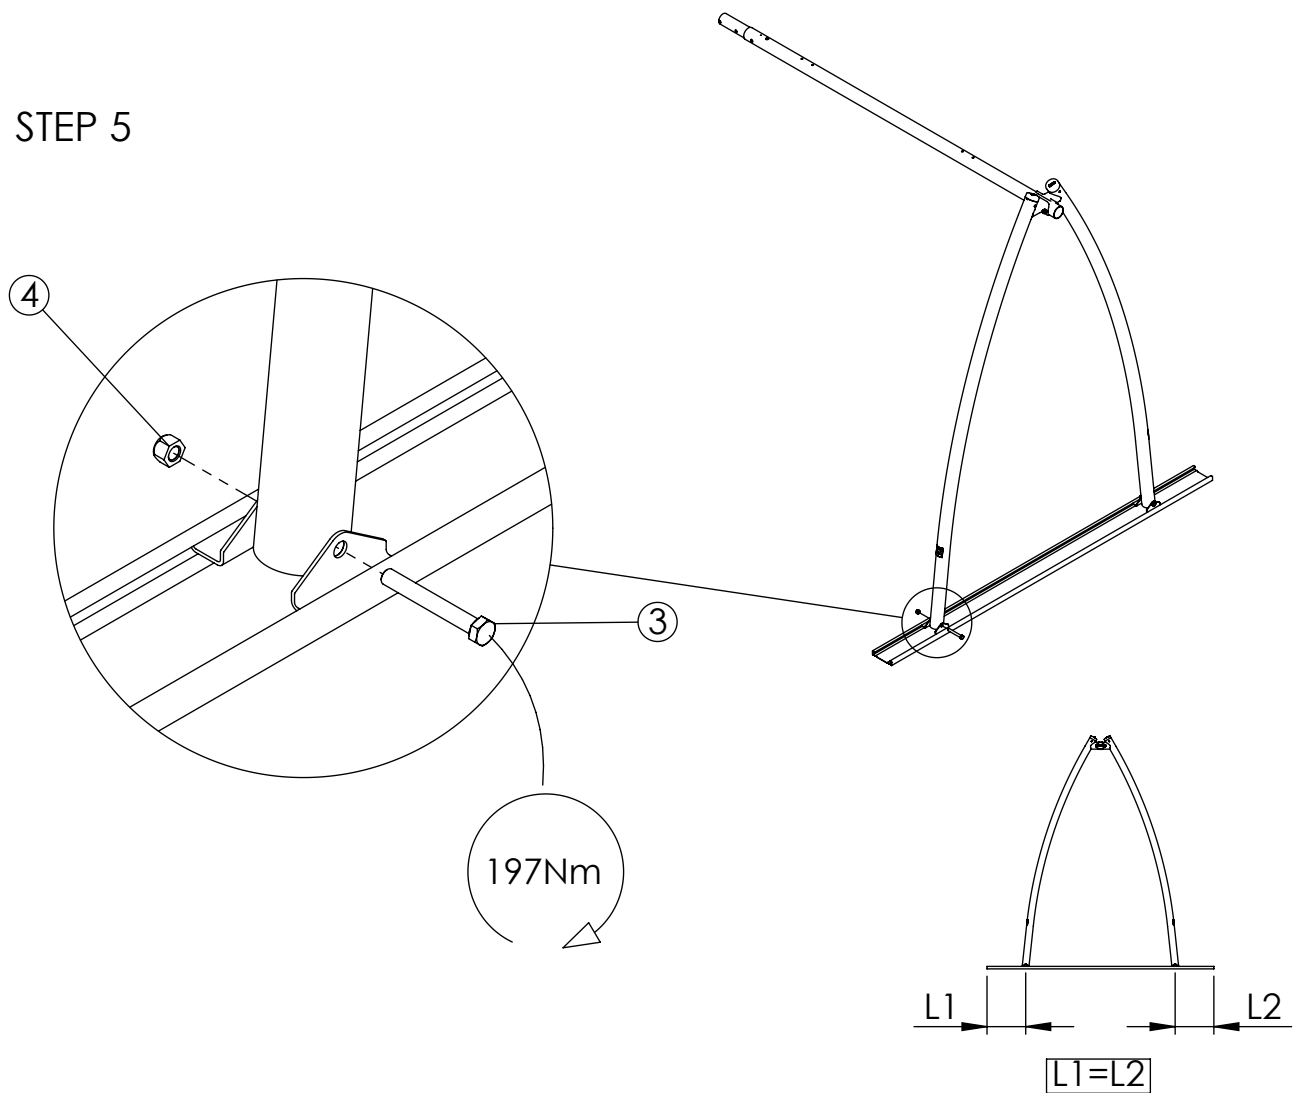

HAGS ANEBY, SWEDEN
+46(0)380-47300
www.hags.com

**Add. module Bravo S
MASW51299
1 (4)**

TeK3 SSV 2018-05-14 7

STEP 1

STEP 2

STEP 3

NR.	Description MA	Item Number	Qty
1	Omega		1
2	Beam additional module Bravo	8057737	1
3	Leg	8057736	2
4	M6S 8.8 M16x120	8057703	2
5	M6M -8 M16	8042812	2
6	Ø17x28x2,5	8058078	2
7	End piece	8043004	3
8	M6x25 KTS-TT	8027762	4

HAGS ANEBY, SWEDEN
+46(0)380-47300
www.hags.com

**Add. module Bravo S
MASW51299
2 (4)**

Tek 3 SSV 2018-05-14 7

STEP 4

STEP 5

NR.	Description MA	Item Number	Qty
1	Ground bar 3m	8047775	1
2	Fitting	8054232	4
3	M6S 8.8 M16x120	8057703	2
4	M6M -8 M16	8042812	2

HAGS

ANEBY, SWEDEN
+46(0)380-47300
www.hags.com

Add. module Bravo S
MASW51299
3 (4)

Teknisk SSV 2018-05-14 7

STEP 6

NR.	Description MA	Item Number	Qty
1	Swing joint	8050617	2
2	Swing joint safety chain	8057567	2
3	Cover	8050617 8057567	4
4	Ø11x24x2 mm	8050617 8057567	4
5	M6S M10x120 mm	8050617 8057567	4
6	Top cover	8050617 8057567	4