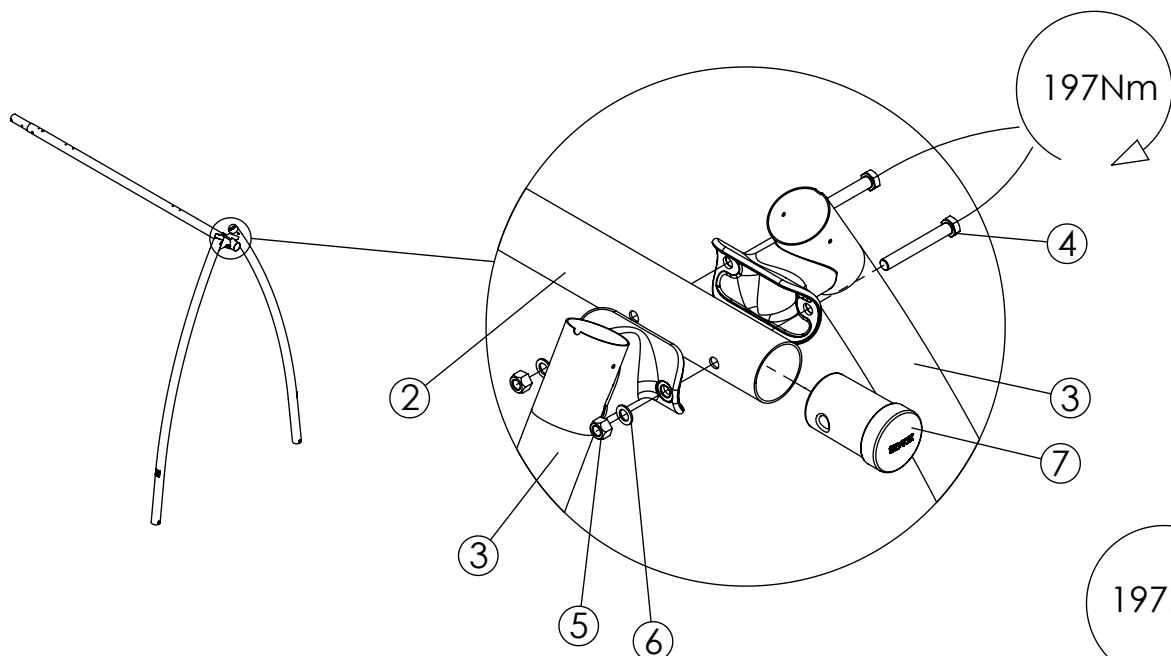

HAGS ANEBY, SWEDEN
+46(0)380-47300
www.hags.com

**Add. module Bravo S
MASW51299
1 (4)**

TeK3 SSV 2018-05-14 7

STEP 1

STEP 2

STEP 3

NR.	Description MA	Item Number	Qty
1	Omega		1
2	Beam additional module Bravo	8057737	1
3	Leg	8057736	2
4	M6S 8.8 M16x120	8057703	2
5	M6M -8 M16	8042812	2
6	Ø17x28x2,5	8058078	2
7	End piece	8043004	3
8	M6x25 KTS-TT	8027762	4

HAGS ANEBY, SWEDEN
+46(0)380-47300
www.hags.com

**Add. module Bravo S
MASW51299
2 (4)**

Tek 3 SSV 2018-05-14 7

STEP 4

STEP 5

NR.	Description MA	Item Number	Qty
1	Ground bar 3m	8047775	1
2	Fitting	8054232	4
3	M6S 8.8 M16x120	8057703	2
4	M6M -8 M16	8042812	2

HAGS

ANEBY, SWEDEN
+46(0)380-47300
www.hags.com

Add. module Bravo S
MASW51299
3 (4)

Teknisk SSV 2018-05-14 7

STEP 6

NR.	Description MA	Item Number	Qty
1	Swing joint	8050617	2
2	Swing joint safety chain	8057567	2
3	Cover	8050617 8057567	4
4	Ø11x24x2 mm	8050617 8057567	4
5	M6S M10x120 mm	8050617 8057567	4
6	Top cover	8050617 8057567	4