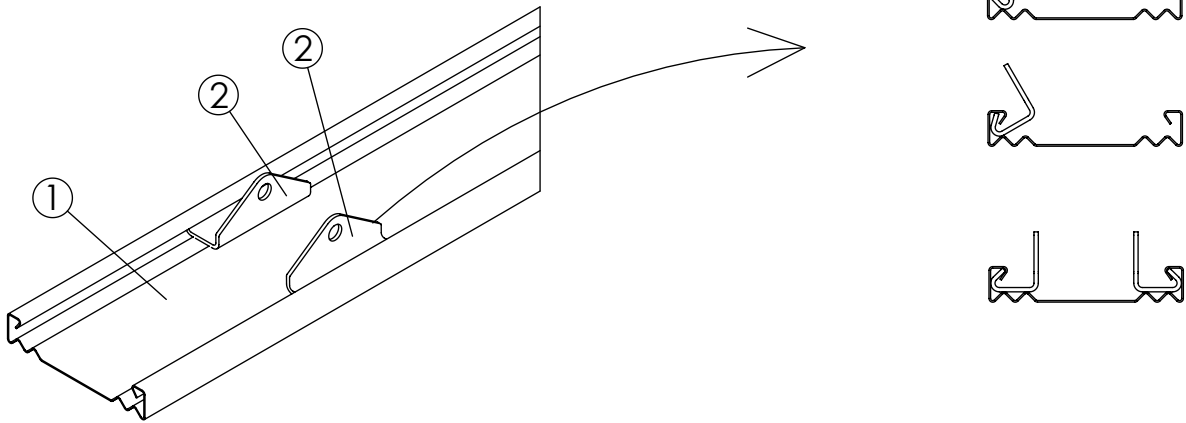

HAGS ANEBY, SWEDEN
+46(0)380-47300
www.hags.com

**Add. module Bravo S
MASW51299
1 (4)**

TeK3 SSV 2018-05-14 7

STEP 1

STEP 2

STEP 3

NR.	Description MA	Item Number	Qty
1	Omega		1
2	Beam additional module Bravo	8057737	1
3	Leg	8057736	2
4	M6S 8.8 M16x120	8057703	2
5	M6M -8 M16	8042812	2
6	Ø17x28x2,5	8058078	2
7	End piece	8043004	3
8	M6x25 KTS-TT	8027762	4

HAGS ANEBY, SWEDEN
+46(0)380-47300
www.hags.com

**Add. module Bravo S
MASW51299
2 (4)**

Tek 3 SSV 2018-05-14 7

STEP 4

STEP 5

NR.	Description MA	Item Number	Qty
1	Ground bar 3m	8047775	1
2	Fitting	8054232	4
3	M6S 8.8 M16x120	8057703	2
4	M6M -8 M16	8042812	2

HAGS

ANEBY, SWEDEN
+46(0)380-47300
www.hags.com

Add. module Bravo S
MASW51299
3 (4)

Teknisk SSV 2018-05-14 7

STEP 6

NR.	Description MA	Item Number	Qty
1	Swing joint	8050617	2
2	Swing joint safety chain	8057567	2
3	Cover	8050617 8057567	4
4	Ø11x24x2 mm	8050617 8057567	4
5	M6S M10x120 mm	8050617 8057567	4
6	Top cover	8050617 8057567	4